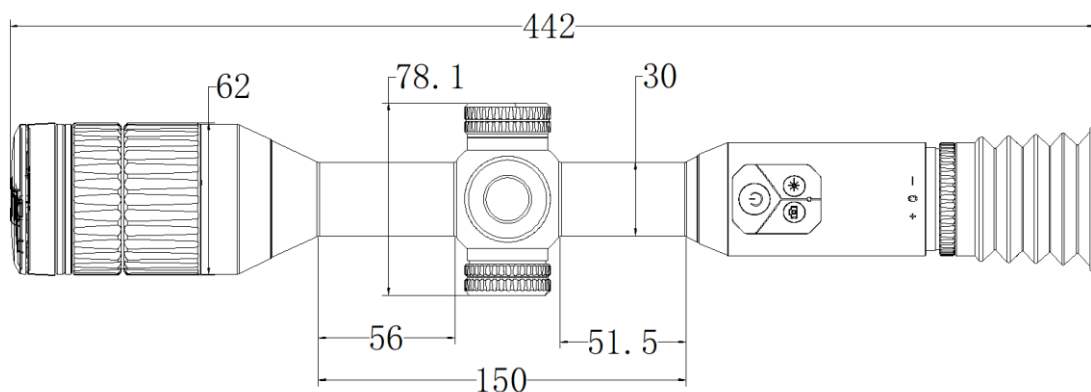

Key Features

- **Sensore: 1920 × 1080 ad alta definizione**
- **Supporto modalità Giorno/Notte**
- **Supporto registrazione audio**
- **Supporto registrazione attivata dal rinculo**
- **Supporto registrazione video e snapshot, con memoria interna EMMC (64 GB)**
- **Display OLED 0,39 pollici con risoluzione 1024 × 768**
- **Portata di rilevamento fino a 600 m**
- **Torch IR da 850 nm**

Specification

PRINCIPALE	
MAX. RISOLUZIONE	1920 × 1080
FREQUENZA DI FOTOGRAMMI	50 Hz
LENS (LUNGHEZZA FOCALE)	50 mm
MIN. DISTANZA DI MESSA A FUOCO	3 m
CAMPO VISIVO	7.7° × 5.8°
APERTURA	F1.2
INGRANDIMENTO	3.5×
LUNGHEZZA D'ONDA ILLUMINATORE IR	850 nm
PORTATA DI RILEVAMENTO	Giorno: 600 m Notte: 600 m
VISUALIZZAZIONE IMMAGINE	
DISPLAY	1024 × 768, 0.39 inch, OLED
MODALITÀ IMMAGINE	Giorno, Notte
EXIT PUPIL	5 mm
EYE RELIEF	60 mm
DIOPTER (RANGE)	-5 D to 5 D
SISTEMA	
ZOOM DIGITALE	1x, 2x, 4x
RISOLUZIONE DI ACQUISIZIONE	1440 × 1080
REGISTRAZIONE VIDEO	Registrazione video a bordo
MODALITÀ STANDBY	Sì
PIP	Sì
CAPTURE SNAPSHOT	Sì
CONGELA ZERO	Sì
REGISTRAZIONE ATTIVATA DAL RINCULO	Sì
MAX. RINCULO	1000 g
RETICOLO	Sì
REGISTRAZIONE AUDIO	Sì
WI-FI HOTSPOT	Sì, HIKMICRO Sight APP

MEMORIA	Costruito-in EMMC (64 GB)
ALIMENTAZIONE	
TIPO DI BATTERIA	Batterie al litio ricaricabili (interne) e una sostituibile CR123A (esterna)
DURATA DELLA BATTERIA	12 ore di funzionamento continuo (@25°C, Wi-Fi spento)
VISUALIZZAZIONE CAPACITÀ DELLA BATTERIA	Sì
CONNESSIONE BATTERIA ANTI-RITORNO	Sì
PROTEZIONE SOVRATENSIONE	Sì
ALIMENTAZIONE	5 VDC/2 A, Interfaccia USB Type-C Supporta QC3.0
GENERALI	
TEMPERATURA DI LAVORO	-30°C to 55°C (-22°F to 131°F)
DIMENSIONE	442 mm × 78.1 mm × 83.5 mm
PESO	1062 g senza l'oculare CR123A
LEVELLO DI PROTEZIONE	IP67

Available Model

HM-TR3D-50Q/WV-A50T

Dimension

Unit: mm

Accessories

Quick Start Guide
(x1)

Battery CR123A (x2)

Type-C Cable (x1)