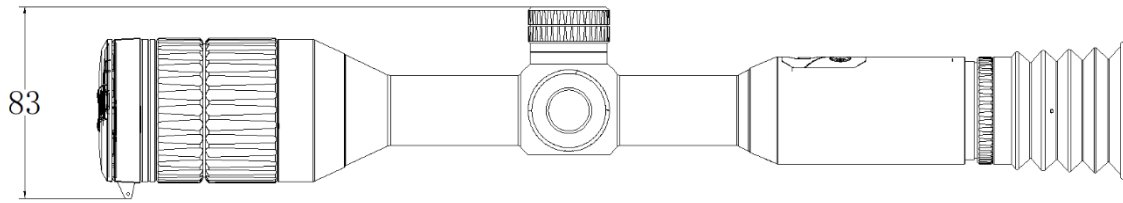

Key Features

- **Sensore: 1920 × 1080 ad alta definizione**
- **Supporto modalità Giorno/Notte**
- **Supporto registrazione audio**
- **Supporto registrazione attivata dal rinculo**
- **Supporto registrazione video e snapshot, con memoria interna EMMC (64 GB)**
- **Display OLED 0,39 pollici con risoluzione 1024 × 768**
- **Portata di rilevamento fino a 600 m**
- **Torch IR da 850 nm**

Specification

PRINCIPALE	
MAX. RISOLUZIONE	1920 × 1080
FREQUENZA DI FOTOGRAMMI	50 Hz
LENS (LUNGHEZZA FOCALE)	50 mm
MIN. DISTANZA DI MESSA A FUOCO	3 m
CAMPO VISIVO	7.7° × 5.8°
APERTURA	F1.2
INGRANDIMENTO	3.5×
LUNGHEZZA D'ONDA ILLUMINATORE IR	850 nm
PORTATA DI RILEVAMENTO	Giorno: 600 m Notte: 600 m
VISUALIZZAZIONE IMMAGINE	
DISPLAY	1024 × 768, 0.39 inch, OLED
MODALITÀ IMMAGINE	Giorno, Notte
EXIT PUPIL	5 mm
EYE RELIEF	60 mm
DIOPTER (RANGE)	-5 D to 5 D
SISTEMA	
ZOOM DIGITALE	1x, 2x, 4x
RISOLUZIONE DI ACQUISIZIONE	1440 × 1080
REGISTRAZIONE VIDEO	Registrazione video a bordo
MODALITÀ STANDBY	Sì
PIP	Sì
CAPTURE SNAPSHOT	Sì
CONGELA ZERO	Sì
REGISTRAZIONE ATTIVATA DAL RINCULO	Sì
MAX. RINCULO	1000 g
RETICOLO	Sì
REGISTRAZIONE AUDIO	Sì
WI-FI HOTSPOT	Sì, HIKMICRO Sight APP

MEMORIA	Costruito-in EMMC (64 GB)
ALIMENTAZIONE	
TIPO DI BATTERIA	Batterie al litio ricaricabili (interne) e una sostituibile CR123A (esterna)
DURATA DELLA BATTERIA	12 ore di funzionamento continuo (@25°C, Wi-Fi spento)
VISUALIZZAZIONE CAPACITÀ DELLA BATTERIA	Sì
CONNESSIONE BATTERIA ANTI-RITORNO	Sì
PROTEZIONE SOVRATENSIONE	Sì
ALIMENTAZIONE	5 VDC/2 A, Interfaccia USB Type-C Supporta QC3.0
GENERALI	
TEMPERATURA DI LAVORO	-30°C to 55°C (-22°F to 131°F)
DIMENSIONE	442 mm × 78.1 mm × 83.5 mm
PESO	1062 g senza l'oculare CR123A
LEVELLO DI PROTEZIONE	IP67

Available Model

HM-TR3D-50Q/WV-A50T

Dimension

Unit: mm

Accessories

Quick Start Guide
(x1)

Battery CR123A (x2)

Type-C Cable (x1)