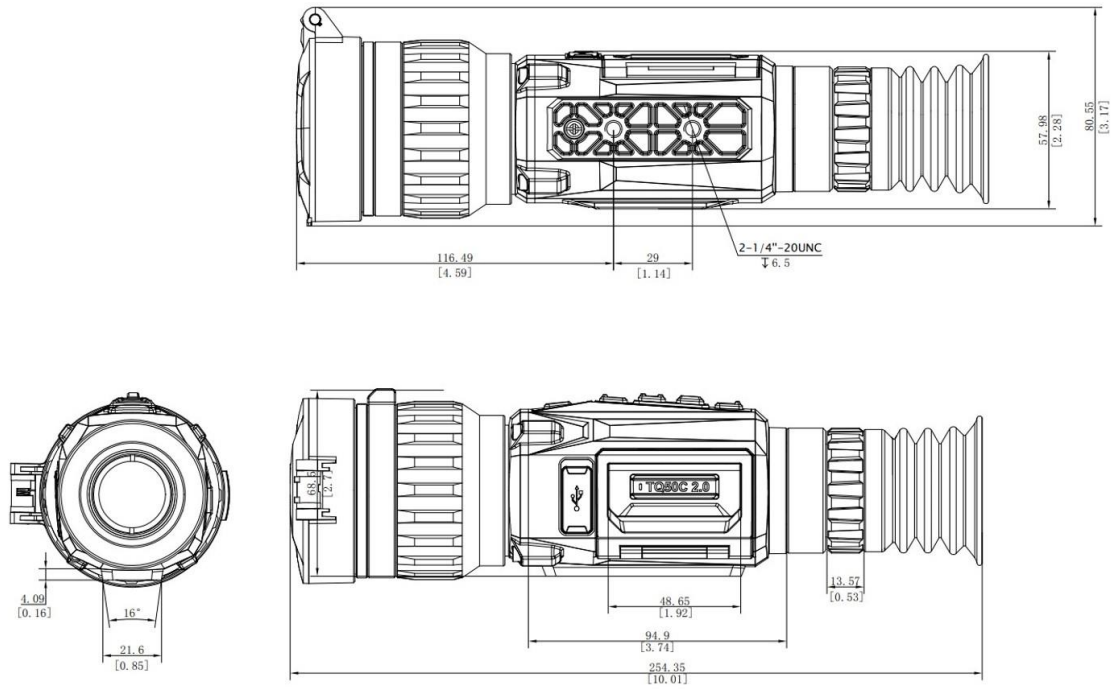

Specification

MODULO TERMICO	
SENSORE D'IMMAGINE	Uncooled Focal Plane Arrays
MAX. RISOLUZIONE	640 × 512
FRAME RATE	50 Hz
INTERVALLO DEI PIXEL	12 μm
NETD	Inferiore a 20 mK (25°C, F# = 1.0)
LENS (LUNGHEZZA FOCALI)	35 mm, F0.9 AND 60 mm, F1.1
MODALITÀ DI FOCUS	Zoom ottico, Focus Ring
RANGE DI RILEVAMENTO	1800 m/3000 m
MIN. DISTANZA DI FUOCALIZZAZIONE	35 mm: 7 m / 60 mm: 9 m
INGRANDIMENTO	1.8x to 14.6x/3.1x to 25.0x (8x)
CAMPO VISIVO (H × V), GRADI/M @100 M	12.5° × 10°/21.9 m × 17.6 m; 7.3° × 5.9°/12.8 m × 10.2 m
IMAGE DISPLAY	
MONITOR	1024 × 768, 0.39 inch, OLED
TAVOLOZZE	Nero Caldo, Bianco Caldo, Rosso Caldo, Fusione
MODALITÀ DI CORREZIONE DEL CAMPO PIATTO (FFC)	Automatico, Manuale, Correzione esterna
EXIT PUPIL	6 mm
EYE RELIEF	45 mm
DIOPTER (RANGE)	-5 D to 3 D
REGOLAZIONE DELLA LUMINOSITÀ	Sì
REGOLAZIONE DEL TONO	Freddo, Caldo
SISTEMA	
REGISTRAZIONE VIDEO	Registrazione video a bordo
CAPTURE SNAPSHOT	Sì
MODALITÀ STANDBY	Sì
ARCHIVIAZIONE	Built-in EMMC (16 GB)
PIP	Sì
DPC	Sì
HOTSPOT	Sì

Available Model

HM-TR56-3560S1G/W-TQ60Z 2.0

Dimension

Unit: mm

Accessories

AVISO DI CONFORMITÀ: I prodotti della serie termica potrebbero essere soggetti a controlli sulle esportazioni in vari paesi o regioni, tra cui, a titolo esemplificativo, gli Stati Uniti, l'Unione Europea, il Regno Unito e/o altri paesi membri dell'Accordo di Wassenaar. Si prega di consultare il proprio esperto legale o di conformità professionale o le autorità governative locali per eventuali requisiti di licenza di esportazione necessari se si intende trasferire, esportare, ri-esportare i prodotti della serie termica tra paesi diversi.