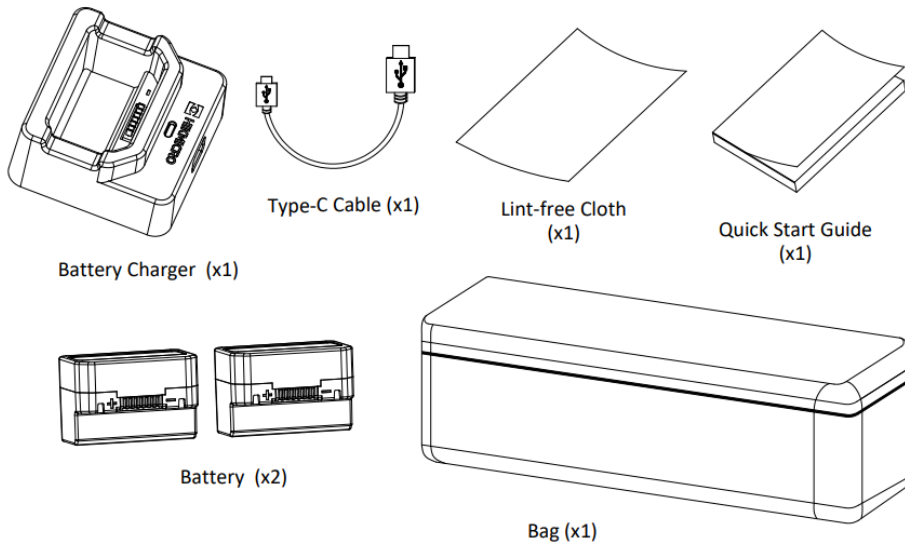

HOT TRACK	Sì
MISURAZIONE DELLA DISTANZA	Sì
REGISTRAZIONE DELL'ATTIVAZIONE DEL RINCULO	Sì
REGISTRAZIONE AUDIO	Sì
RINCULO MASSIMO	1000 g/0.4 ms
PROFILI DI ZEROING	5
ALIMENTAZIONE	
TIPO DI BATTERIA	Batteria al litio ricaricabile e sostituibile
DURATA DELLA BATTERIA	≥ 6 h (25°C, con hotspot spento)
ALIMENTAZIONE TYPE-C	5 V DC, 2 A Supporta alimentazione esterna
GENERALI	
LIVELLO DI PROTEZIONE	IP67
DIMENSIONE	254.4 mm × 68.5 mm × 80.6 mm
PESO	843 g senza batteria
TEMPERATURE DI LAVORO	-30°C to +55°C (-22°F to 131°F)

Available Model

HM-TR56-3560S1G/W-TQ60Z 2.0

Dimension

Unit: mm

Accessories

AVISO DI CONFORMITÀ: I prodotti della serie termica potrebbero essere soggetti a controlli sulle esportazioni in vari paesi o regioni, tra cui, a titolo esemplificativo, gli Stati Uniti, l'Unione Europea, il Regno Unito e/o altri paesi membri dell'Accordo di Wassenaar. Si prega di consultare il proprio esperto legale o di conformità professionale o le autorità governative locali per eventuali requisiti di licenza di esportazione necessari se si intende trasferire, esportare, ri-esportare i prodotti della serie termica tra paesi diversi.