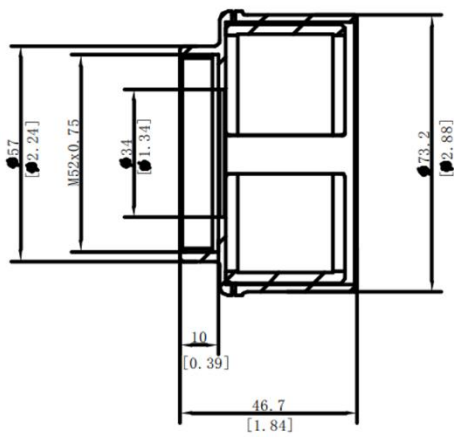

HOT TRACK	Sì
RETICOLO	No
MISURAZIONE DELLA DISTANZA	Sì
REGISTRAZIONE DELL'ATTIVAZIONE DEL RINCULO	Sì
REGISTRAZIONE AUDIO	Sì
RINCULO MASSIMO	1000 g/0.4 ms
CALIBRAZIONE DELL'IMMAGINE	Sì
ALIMENTAZIONE	
TIPO DI BATTERIA	Batteria al litio ricaricabile e sostituibile
DURATA DELLA BATTERIA	≥ 6.5 h (25°C, con hotspot spento)
ALIMENTAZIONE TYPE-C	5 V DC, 2 A Supporta alimentazione esterna
GENERALI	
LIVELLO DI PROTEZIONE	IP67
DIMENSIONE	186.53 mm × 68.04 mm × 67.4 mm
PESO	538 g senza batteria
TEMPERATURE DI LAVORO	-30°C to +55°C (-22°F to 131°F)

Available Model

HM-TR56-35S1G/CW-TQ35C 2.0

Dimension

Unit:mm[Inch]

Unit:mm[Inch]

Accessories

Battery Charger (x1)

Type-C Cable (x1)