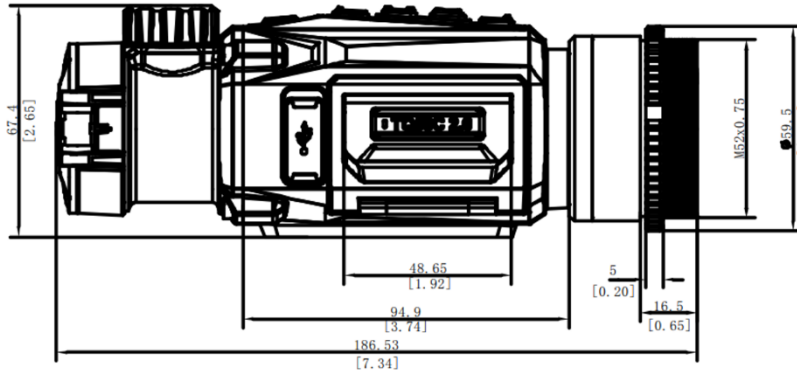

Specification

MODULO TERMICO	
SENSORE D'IMMAGINE	Uncooled Focal Plane Arrays
MAX. RISOLUZIONE	640 × 512
FRAME RATE	50 Hz
INTERVALLO DEI PIXEL	12 μm
NETD	Inferiore a 20 mK (25°C, F# = 1.0)
LENS (LUNGHEZZA FOCALI)	35 mm
FOCUS KNOB	Sì
RANGE DI RILEVAMENTO	1800 m
MIN. DISTANZA DI FUOCALIZZAZIONE	2 m
APERTURA	F1.0
INGRANDIMENTO	1x
CAMPO VISIVO (H × V), GRADI/M @100 M	12.52° × 10.03° / 21.94 m × 17.55 m
IMAGE DISPLAY	
MONITOR	1024 × 768, 0.39 inch, OLED
TAVOLOZZE	Nero Caldo, Bianco Caldo, Rosso Caldo, Fusione
MODALITÀ DI CORREZIONE DEL CAMPO PIATTO (FFC)	Automatico, Manuale, Correzione esterna
EXIT PUPIL	22 mm
EYE RELIEF	10 mm
REGOLAZIONE DELLA LUMINOSITÀ	Sì
REGOLAZIONE DEL TONO	Freddo, Caldo
SISTEMA	
REGISTRAZIONE VIDEO	Registrazione video a bordo
CAPTURE SNAPSHOT	Sì
MODALITÀ STANDBY	Sì
ZOOM DIGITALE	1x, 2x, 4x, 8x
ARCHIVIAZIONE	Built-in EMMC (16 GB)
DPC	Sì
HOTSPOT	Sì

HOT TRACK	Sì
RETICOLO	No
MISURAZIONE DELLA DISTANZA	Sì
REGISTRAZIONE DELL'ATTIVAZIONE DEL RINCULO	Sì
REGISTRAZIONE AUDIO	Sì
RINCULO MASSIMO	1000 g/0.4 ms
CALIBRAZIONE DELL'IMMAGINE	Sì
ALIMENTAZIONE	
TIPO DI BATTERIA	Batteria al litio ricaricabile e sostituibile
DURATA DELLA BATTERIA	≥ 6.5 h (25°C, con hotspot spento)
ALIMENTAZIONE TYPE-C	5 V DC, 2 A Supporta alimentazione esterna
GENERALI	
LIVELLO DI PROTEZIONE	IP67
DIMENSIONE	186.53 mm × 68.04 mm × 67.4 mm
PESO	538 g senza batteria
TEMPERATURE DI LAVORO	-30°C to +55°C (-22°F to 131°F)

Available Model

HM-TR56-35S1G/CW-TQ35C 2.0

Dimension

Unit:mm[Inch]

Unit:mm[Inch]

Accessories

Battery Charger (x1)

Type-C Cable (x1)