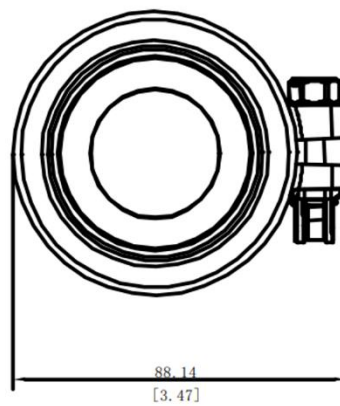

HOT TRACK	Sì
RETICOLO	No
MISURAZIONE DELLA DISTANZA	Sì
REGISTRAZIONE DELL'ATTIVAZIONE DEL RINCULO	Sì
REGISTRAZIONE AUDIO	Sì
RINCULO MASSIMO	1000 g/0.4 ms
CALIBRAZIONE DELL'IMMAGINE	Sì
ALIMENTAZIONE	
TIPO DI BATTERIA	Batteria al litio ricaricabile e sostituibile
DURATA DELLA BATTERIA	≥ 6.5 h (25°C, con hotspot spento)
ALIMENTAZIONE TYPE-C	5 V DC, 2 A Supporta alimentazione esterna
GENERALI	
LIVELLO DI PROTEZIONE	IP67
DIMENSIONE	186.53 mm × 68.04 mm × 67.4 mm
PESO	538 g senza batteria
TEMPERATURE DI LAVORO	-30°C to +55°C (-22°F to 131°F)

Available Model

HM-TR56-35S1G/CW-TQ35C 2.0

Dimension

Unit:mm[Inch]

Unit:mm[Inch]

Accessories

Battery Charger (x1)

Type-C Cable (x1)