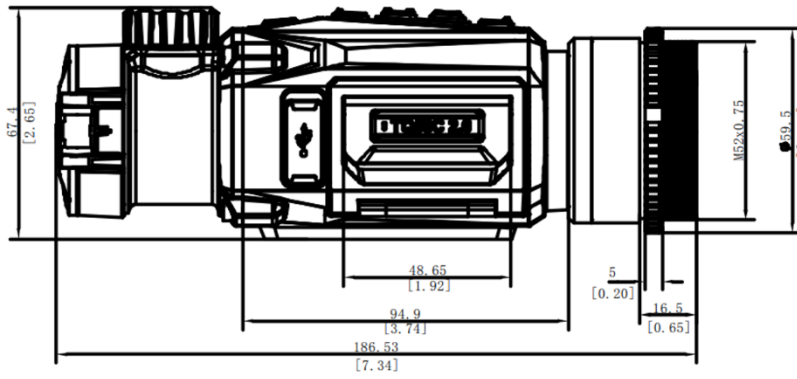

Dimension

Unit:mm [Inch]