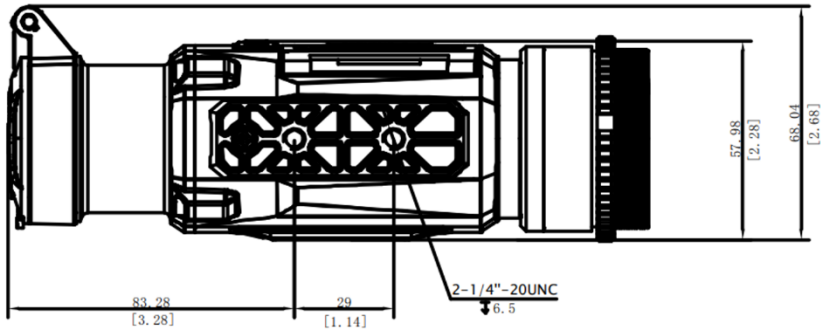

Dimension

Unit:mm [Inch]