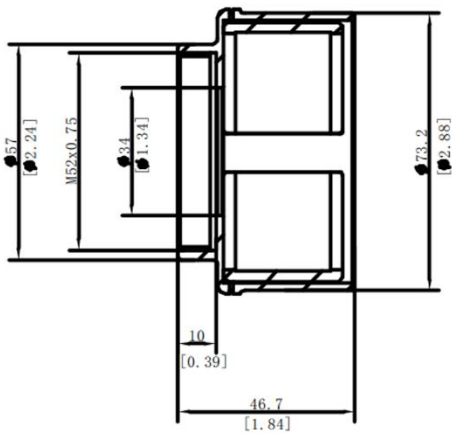

<b>HOT TRACK</b>	Sì
<b>RETICOLO</b>	No
<b>MISURAZIONE DELLA DISTANZA</b>	Sì
<b>REGISTRAZIONE DELL'ATTIVAZIONE DEL RINCULO</b>	Sì
<b>REGISTRAZIONE AUDIO</b>	Sì
<b>RINCULO MASSIMO</b>	1000 g/0.4 ms
<b>CALIBRAZIONE DELL'IMMAGINE</b>	Sì
<b>ALIMENTAZIONE</b>	
<b>TIPO DI BATTERIA</b>	Batteria al litio ricaricabile e sostituibile
<b>DURATA DELLA BATTERIA</b>	≥ 6.5 h (25°C, con hotspot spento)
<b>ALIMENTAZIONE TYPE-C</b>	5 V DC, 2 A Supporta alimentazione esterna
<b>GENERALI</b>	
<b>LIVELLO DI PROTEZIONE</b>	IP67
<b>DIMENSIONE</b>	186.53 mm × 68.04 mm × 67.4 mm
<b>PESO</b>	538 g senza batteria
<b>TEMPERATURE DI LAVORO</b>	-30°C to +55°C (-22°F to 131°F)

# Dimension

Unit:mm [Inch]

Unit: mm [Inch]