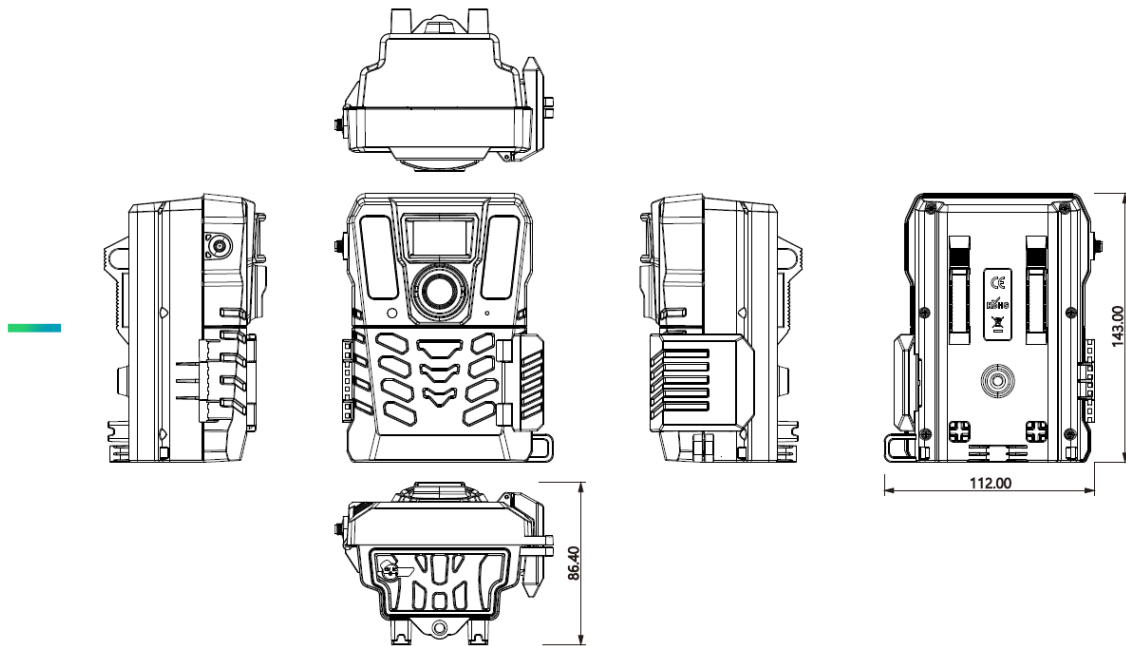

<b>DATA PLAN</b>	Gratuito: 100 foto al mese con scadenza di 30 giorni
<b>GENERALI</b>	
<b>TEMPERATURA DI ARCHIVIAZIONE</b>	Da -25°C a 60°C
<b>AMBITO DI TEMPERATURA DI FUNZIONAMENTO</b>	Da -20°C a 55°C
<b>UMIDITÀ DI LAVORO</b>	Da 5% a 90%
<b>LIVELLO DI PROTEZIONE</b>	IP66
<b>DIMENSIONE</b>	112 mm × 86.4 mm × 143 mm
<b>PESO</b>	440 g
<b>ACCESSORI</b>	Cinghia di installazione, scheda SIM, antenna, cavo USB, QSG
<b>ADATTATORE DI MONTAGGIO</b>	1/4"-20-UNC

## Dimension