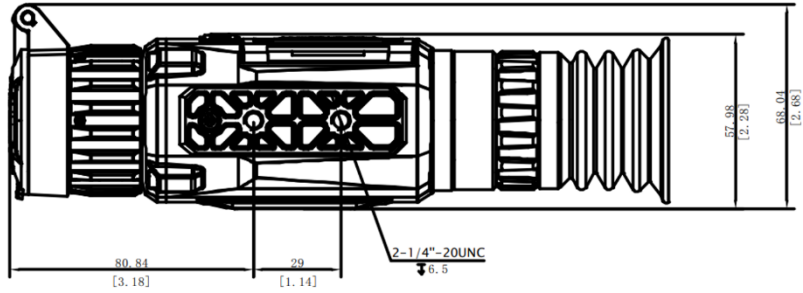

Specification

MODULO TERMICO	
SENSORE D'IMMAGINE	Uncooled Focal Plane Arrays
MAX. RISOLUZIONE	256 × 192
FRAME RATE	50 Hz
INTERVALLO DEI PIXEL	12 μm
NETD	Inferiore a 35 mK (25°C, F# = 1.0)
LENS (LUNGHEZZA FOCALI)	25 mm
FOCUS KNOB	No
RANGE DI RILEVAMENTO	1200 m
MIN. DISTANZA DI FUOCALIZZAZIONE	0.5 m
APERTURA	F1.0
INGRANDIMENTO	3.25x
CAMPO VISIVO (H × V), GRADI/M @100 M	7.03° × 5.28° / 12.29 m × 9.22 m
IMAGE DISPLAY	
MONITOR	1024 × 768, 0.39 inch, OLED
TAVOLOZZE	Nero Caldo, Bianco Caldo, Rosso Caldo, Fusione
MODALITÀ DI CORREZIONE DEL CAMPO PIATTO (FFC)	Automatico, Manuale, Correzione esterna
EXIT PUPIL	6 mm
EYE RELIEF	45 mm
DIOPTR (RANGE)	-5 D to 3 D
REGOLAZIONE DELLA LUMINOSITÀ	Sì
REGOLAZIONE DEL TONO	Freddo, Caldo
SISTEMA	
REGISTRAZIONE VIDEO	Registrazione video a bordo
CAPTURE SNAPSHOT	Sì
MODALITÀ STANDBY	Sì
ZOOM DIGITALE	1x, 2x, 4x, 8x
ARCHIVIAZIONE	Built-in EMMC (16 GB)
PIP	Sì

DPC	Sì
HOTSPOT	Sì
HOT TRACK	Sì
MISURAZIONE DELLA DISTANZA	Sì
REGISTRAZIONE DELL'ATTIVAZIONE DEL RINCULO	Sì
REGISTRAZIONE AUDIO	Sì
RINCULO MASSIMO	1000 g/0.4 ms
ALIMENTAZIONE	
TIPO DI BATTERIA	Batteria al litio ricaricabile e sostituibile
DURATA DELLA BATTERIA	≥ 10 h (25°C, con hotspot spento)
ALIMENTAZIONE TYPE-C	5 V DC, 2 A Supporta alimentazione esterna
GENERALI	
LIVELLO DI PROTEZIONE	IP67
DIMENSIONE	218.7 mm × 67.14 mm × 68.04 mm
PESO	494 g senza batteria
TEMPERATURE DI LAVORO	-30°C to +55°C (-22°F to 131°F)

Available Model

HM-TR52-25S1G/W-TE25 2.0

Dimension

Unit: mm [Inch]

Unit: mm [Inch]

Accessories

Battery Charger (x1)

Type-C Cable (x1)