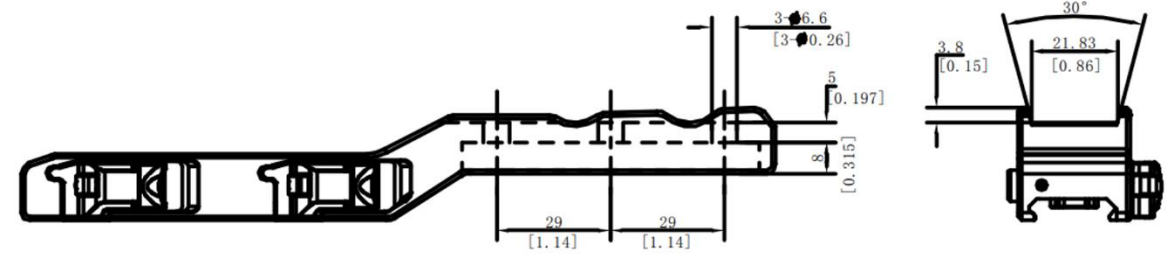

DPC	Sì
HOTSPOT	Sì
HOT TRACK	Sì
MISURAZIONE DELLA DISTANZA	Sì
REGISTRAZIONE DELL'ATTIVAZIONE DEL RINCULO	Sì
REGISTRAZIONE AUDIO	Sì
RINCULO MASSIMO	1000 g/0.4 ms
ALIMENTAZIONE	
TIPO DI BATTERIA	Batteria al litio ricaricabile e sostituibile
DURATA DELLA BATTERIA	≥ 10 h (25°C, con hotspot spento)
ALIMENTAZIONE TYPE-C	5 V DC, 2 A Supporta alimentazione esterna
GENERALI	
LIVELLO DI PROTEZIONE	IP67
DIMENSIONE	218.7 mm × 67.14 mm × 68.04 mm
PESO	494 g senza batteria
TEMPERATURE DI LAVORO	-30°C to +55°C (-22°F to 131°F)

Available Model

HM-TR52-25S1G/W-TE25 2.0

Dimension

Unit: mm [Inch]

Unit: mm [Inch]

Accessories

Battery Charger (x1)

Type-C Cable (x1)