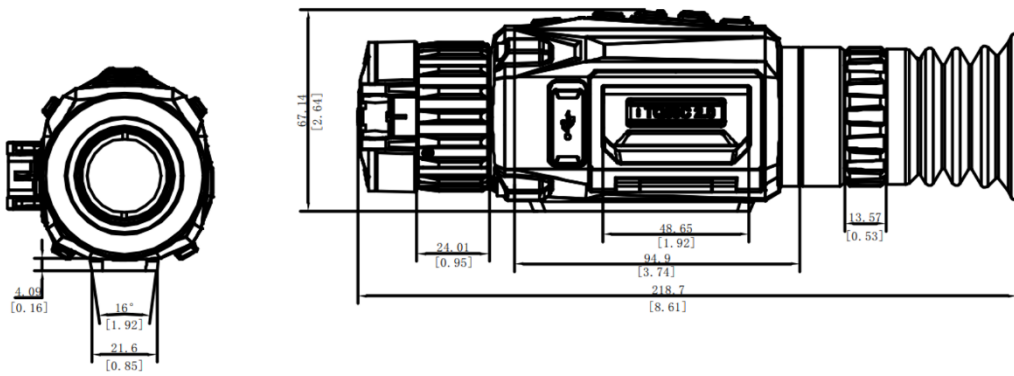

Specification

MODULO TERMICO	
SENSORE D'IMMAGINE	Uncooled Focal Plane Arrays
MAX. RISOLUZIONE	256 × 192
FRAME RATE	50 Hz
INTERVALLO DEI PIXEL	12 μm
NETD	Inferiore a 35 mK (25°C, F# = 1.0)
LENS (LUNGHEZZA FOCALI)	25 mm
FOCUS KNOB	No
RANGE DI RILEVAMENTO	1200 m
MIN. DISTANZA DI FUOCALIZZAZIONE	0.5 m
APERTURA	F1.0
INGRANDIMENTO	3.25x
CAMPO VISIVO (H × V), GRADI/M @100 M	7.03° × 5.28° / 12.29 m × 9.22 m
IMAGE DISPLAY	
MONITOR	1024 × 768, 0.39 inch, OLED
TAVOLOZZE	Nero Caldo, Bianco Caldo, Rosso Caldo, Fusione
MODALITÀ DI CORREZIONE DEL CAMPO PIATTO (FFC)	Automatico, Manuale, Correzione esterna
EXIT PUPIL	6 mm
EYE RELIEF	45 mm
DIOPTR (RANGE)	-5 D to 3 D
REGOLAZIONE DELLA LUMINOSITÀ	Sì
REGOLAZIONE DEL TONO	Freddo, Caldo
SISTEMA	
REGISTRAZIONE VIDEO	Registrazione video a bordo
CAPTURE SNAPSHOT	Sì
MODALITÀ STANDBY	Sì
ZOOM DIGITALE	1x, 2x, 4x, 8x
ARCHIVIAZIONE	Built-in EMMC (16 GB)
PIP	Sì

DPC	Sì
HOTSPOT	Sì
HOT TRACK	Sì
MISURAZIONE DELLA DISTANZA	Sì
REGISTRAZIONE DELL'ATTIVAZIONE DEL RINCULO	Sì
REGISTRAZIONE AUDIO	Sì
RINCULO MASSIMO	1000 g/0.4 ms
ALIMENTAZIONE	
TIPO DI BATTERIA	Batteria al litio ricaricabile e sostituibile
DURATA DELLA BATTERIA	≥ 10 h (25°C, con hotspot spento)
ALIMENTAZIONE TYPE-C	5 V DC, 2 A Supporta alimentazione esterna
GENERALI	
LIVELLO DI PROTEZIONE	IP67
DIMENSIONE	218.7 mm × 67.14 mm × 68.04 mm
PESO	494 g senza batteria
TEMPERATURE DI LAVORO	-30°C to +55°C (-22°F to 131°F)

Available Model

HM-TR52-25S1G/W-TE25 2.0

Dimension

Unit: mm [Inch]

Unit: mm [Inch]

Accessories

Battery Charger (x1)

Type-C Cable (x1)