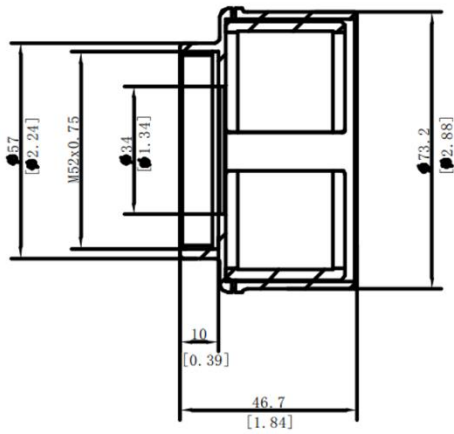

HOT TRACK	Sì
RETICOLO	Sì
MISURAZIONE DELLA DISTANZA	Sì
REGISTRAZIONE DELL'ATTIVAZIONE DEL RINCULO	Sì
REGISTRAZIONE AUDIO	Sì
RINCULO MASSIMO	1000 g/0.4 ms
CALIBRAZIONE DELL'IMMAGINE	Sì
ALIMENTAZIONE	
TIPO DI BATTERIA	Batteria al litio ricaricabile e sostituibile
DURATA DELLA BATTERIA	≥ 6.5 h (25°C, con hotspot spento)
ALIMENTAZIONE TYPE-C	5 V DC, 2 A Supporta alimentazione esterna
GENERALI	
LIVELLO DI PROTEZIONE	IP67
DIMENSIONE	186.53 mm × 68.04 mm × 67.4 mm
PESO	538 g senza batteria
TEMPERATURE DI LAVORO	-30°C to +55°C (-22°F to 131°F)

Available Model

HM-TR56-35S1G/W-TQ35CR 2.0

Dimension

Unit:mm[Inch]

Unit:mm[Inch]

Accessories

Battery Charger (x1)

Type-C Cable (x1)