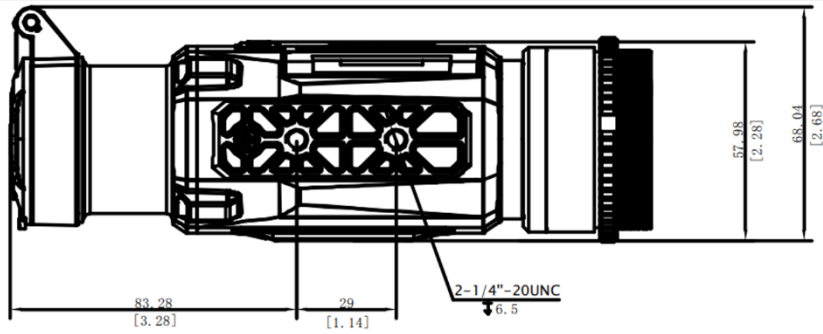

Specification

MODULO TERMICO	
SENSORE D'IMMAGINE	Uncooled Focal Plane Arrays
MAX. RISOLUZIONE	640 × 512
FRAME RATE	50 Hz
INTERVALLO DEI PIXEL	12 μm
NETD	Inferiore a 20 mK (25°C, F# = 1.0)
LENS (LUNGHEZZA FOCALI)	35 mm
FOCUS KNOB	Sì
RANGE DI RILEVAMENTO	1800 m
MIN. DISTANZA DI FUOCALIZZAZIONE	2 m
APERTURA	F1.0
INGRANDIMENTO	1x
CAMPO VISIVO (H × V), GRADI/M @100 M	12.52° × 10.03° / 21.94 m × 17.55 m
IMAGE DISPLAY	
MONITOR	1024 × 768, 0.39 inch, OLED
TAVOLOZZE	Nero Caldo, Bianco Caldo, Rosso Caldo, Fusione
MODALITÀ DI CORREZIONE DEL CAMPO PIATTO (FFC)	Automatico, Manuale, Correzione esterna
EXIT PUPIL	22 mm
EYE RELIEF	10 mm
REGOLAZIONE DELLA LUMINOSITÀ	Sì
REGOLAZIONE DEL TONO	Freddo, Caldo
SISTEMA	
REGISTRAZIONE VIDEO	Registrazione video a bordo
CAPTURE SNAPSHOT	Sì
MODALITÀ STANDBY	Sì
ZOOM DIGITALE	1x, 2x, 4x, 8x
ARCHIVIAZIONE	Built-in EMMC (16 GB)
DPC	Sì
HOTSPOT	Sì

HOT TRACK	Sì
RETICOLO	Sì
MISURAZIONE DELLA DISTANZA	Sì
REGISTRAZIONE DELL'ATTIVAZIONE DEL RINCULO	Sì
REGISTRAZIONE AUDIO	Sì
RINCULO MASSIMO	1000 g/0.4 ms
CALIBRAZIONE DELL'IMMAGINE	Sì
ALIMENTAZIONE	
TIPO DI BATTERIA	Batteria al litio ricaricabile e sostituibile
DURATA DELLA BATTERIA	≥ 6.5 h (25°C, con hotspot spento)
ALIMENTAZIONE TYPE-C	5 V DC, 2 A Supporta alimentazione esterna
GENERALI	
LIVELLO DI PROTEZIONE	IP67
DIMENSIONE	186.53 mm × 68.04 mm × 67.4 mm
PESO	538 g senza batteria
TEMPERATURE DI LAVORO	-30°C to +55°C (-22°F to 131°F)

Available Model

HM-TR56-35S1G/W-TQ35CR 2.0

Dimension

Unit:mm[Inch]

Unit:mm[Inch]

Accessories

Battery Charger (x1)

Type-C Cable (x1)