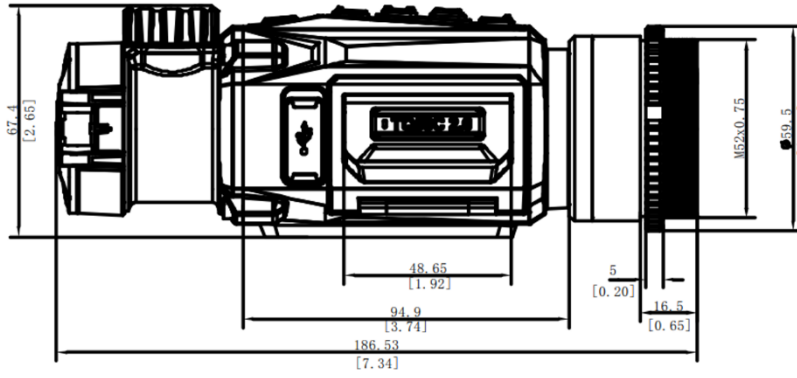

Specification

MODULO TERMICO	
SENSORE D'IMMAGINE	Uncooled Focal Plane Arrays
MAX. RISOLUZIONE	640 × 512
FRAME RATE	50 Hz
INTERVALLO DEI PIXEL	12 μm
NETD	Inferiore a 20 mK (25°C, F# = 1.0)
LENS (LUNGHEZZA FOCALI)	35 mm
FOCUS KNOB	Sì
RANGE DI RILEVAMENTO	1800 m
MIN. DISTANZA DI FUOCALIZZAZIONE	2 m
APERTURA	F1.0
INGRANDIMENTO	1x
CAMPO VISIVO (H × V), GRADI/M @100 M	12.52° × 10.03° / 21.94 m × 17.55 m
IMAGE DISPLAY	
MONITOR	1024 × 768, 0.39 inch, OLED
TAVOLOZZE	Nero Caldo, Bianco Caldo, Rosso Caldo, Fusione
MODALITÀ DI CORREZIONE DEL CAMPO PIATTO (FFC)	Automatico, Manuale, Correzione esterna
EXIT PUPIL	22 mm
EYE RELIEF	10 mm
REGOLAZIONE DELLA LUMINOSITÀ	Sì
REGOLAZIONE DEL TONO	Freddo, Caldo
SISTEMA	
REGISTRAZIONE VIDEO	Registrazione video a bordo
CAPTURE SNAPSHOT	Sì
MODALITÀ STANDBY	Sì
ZOOM DIGITALE	1x, 2x, 4x, 8x
ARCHIVIAZIONE	Built-in EMMC (16 GB)
DPC	Sì
HOTSPOT	Sì

HOT TRACK	Sì
RETICOLO	Sì
MISURAZIONE DELLA DISTANZA	Sì
REGISTRAZIONE DELL'ATTIVAZIONE DEL RINCULO	Sì
REGISTRAZIONE AUDIO	Sì
RINCULO MASSIMO	1000 g/0.4 ms
CALIBRAZIONE DELL'IMMAGINE	Sì
ALIMENTAZIONE	
TIPO DI BATTERIA	Batteria al litio ricaricabile e sostituibile
DURATA DELLA BATTERIA	≥ 6.5 h (25°C, con hotspot spento)
ALIMENTAZIONE TYPE-C	5 V DC, 2 A Supporta alimentazione esterna
GENERALI	
LIVELLO DI PROTEZIONE	IP67
DIMENSIONE	186.53 mm × 68.04 mm × 67.4 mm
PESO	538 g senza batteria
TEMPERATURE DI LAVORO	-30°C to +55°C (-22°F to 131°F)

Available Model

HM-TR56-35S1G/W-TQ35CR 2.0

Dimension

Unit:mm[Inch]

Unit:mm[Inch]

Accessories

Battery Charger (x1)

Type-C Cable (x1)