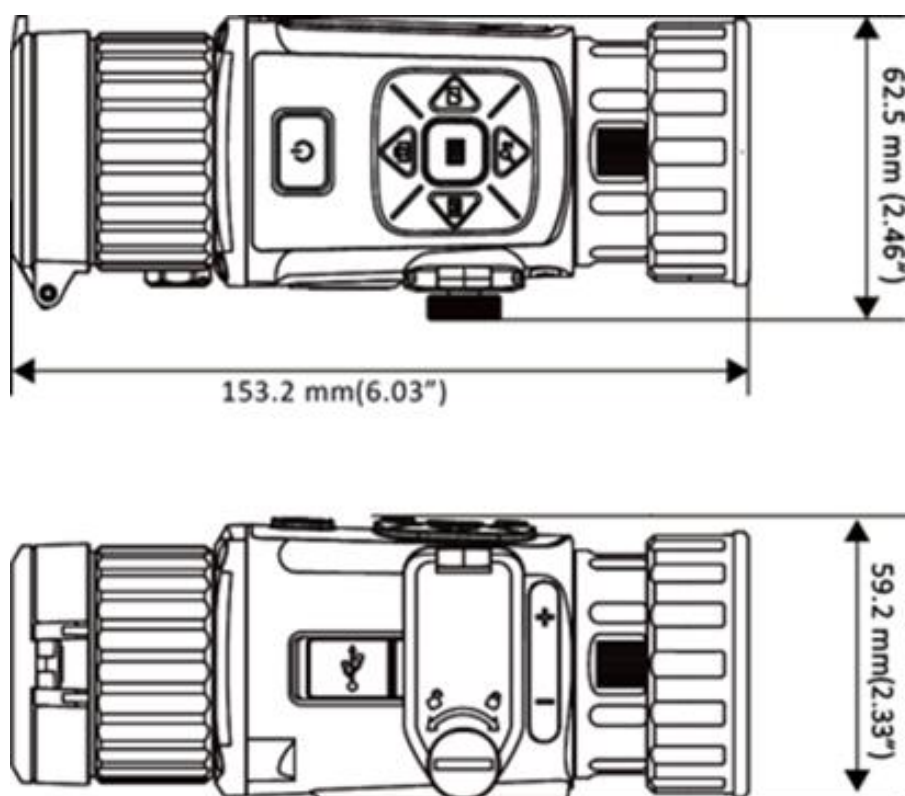

Available Model

HM-TR16-35XG/CW-TQ35C

Dimension