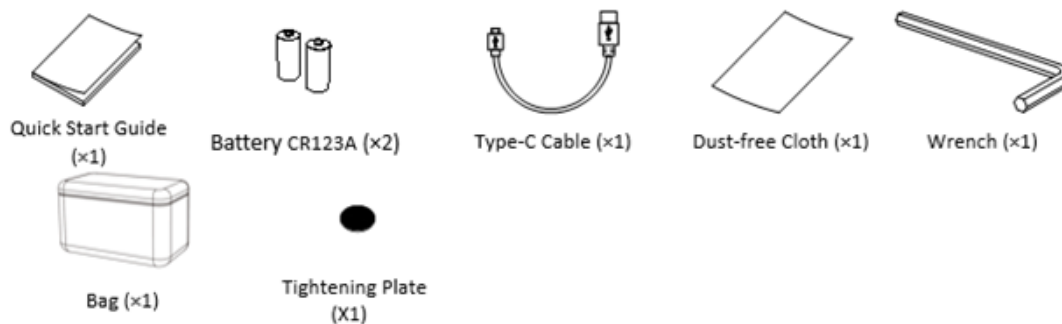

Available Model

HM-TR16-35XG/CW-TQ35C

Dimension

Accessories

Optional

Adapter (x1)

Insert Ring (x5)

AVISO DI CONFORMITÀ: I prodotti della serie termica potrebbero essere soggetti a controlli sulle esportazioni in vari paesi o regioni, tra cui, a titolo esemplificativo, gli Stati Uniti, l'Unione Europea, il Regno Unito e/o altri paesi membri dell'Accordo di Wassenaar. Si prega di consultare il proprio esperto legale o di conformità professionale o le autorità governative locali per eventuali requisiti di licenza di esportazione necessari se si intende trasferire, esportare, ri-esportare i prodotti della serie termica tra paesi diversi.