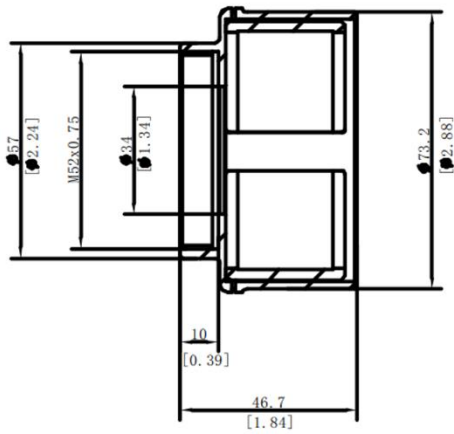

HOT TRACK	Sì
RETICOLO	No
MISURAZIONE DELLA DISTANZA	Sì
REGISTRAZIONE DELL'ATTIVAZIONE DEL RINCULO	Sì
REGISTRAZIONE AUDIO	Sì
RINCULO MASSIMO	1000 g/0.4 ms
CALIBRAZIONE DELL'IMMAGINE	Sì
ALIMENTAZIONE	
TIPO DI BATTERIA	Batteria al litio ricaricabile e sostituibile
DURATA DELLA BATTERIA	≥ 6.5 h (25°C, con hotspot spento)
ALIMENTAZIONE TYPE-C	5 V DC, 2 A Supporta alimentazione esterna
GENERALI	
LIVELLO DI PROTEZIONE	IP67
DIMENSIONE	186.53 mm × 68.04 mm × 67.4 mm
PESO	538 g senza batteria
TEMPERATURE DI LAVORO	-30°C to +55°C (-22°F to 131°F)

Available Model

HM-TR56-35S1G/CW-TQ35C 2.0

Dimension

Unit:mm[Inch]

Unit:mm[Inch]

Accessories

Battery Charger (x1)

Type-C Cable (x1)