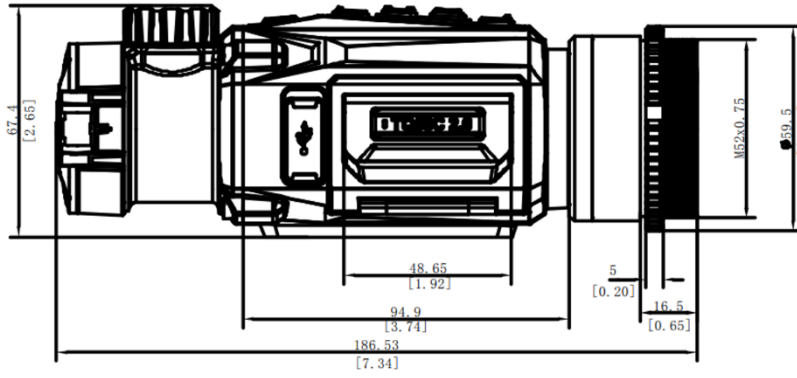

Specification

MODULO TERMICO	
SENSORE D'IMMAGINE	Uncooled Focal Plane Arrays
MAX. RISOLUZIONE	640 × 512
FRAME RATE	50 Hz
INTERVALLO DEI PIXEL	12 μm
NETD	Inferiore a 20 mK (25°C, F# = 1.0)
LENS (LUNGHEZZA FOCALI)	35 mm
FOCUS KNOB	Sì
RANGE DI RILEVAMENTO	1800 m
MIN. DISTANZA DI FUOCALIZZAZIONE	2 m
APERTURA	F1.0
INGRANDIMENTO	1x
CAMPO VISIVO (H × V), GRADI/M @100 M	12.52° × 10.03° / 21.94 m × 17.55 m
IMAGE DISPLAY	
MONITOR	1024 × 768, 0.39 inch, OLED
TAVOLOZZE	Nero Caldo, Bianco Caldo, Rosso Caldo, Fusione
MODALITÀ DI CORREZIONE DEL CAMPO PIATTO (FFC)	Automatico, Manuale, Correzione esterna
EXIT PUPIL	22 mm
EYE RELIEF	10 mm
REGOLAZIONE DELLA LUMINOSITÀ	Sì
REGOLAZIONE DEL TONO	Freddo, Caldo
SISTEMA	
REGISTRAZIONE VIDEO	Registrazione video a bordo
CAPTURE SNAPSHOT	Sì
MODALITÀ STANDBY	Sì
ZOOM DIGITALE	1x, 2x, 4x, 8x
ARCHIVIAZIONE	Built-in EMMC (16 GB)
DPC	Sì
HOTSPOT	Sì

HOT TRACK	Sì
RETICOLO	No
MISURAZIONE DELLA DISTANZA	Sì
REGISTRAZIONE DELL'ATTIVAZIONE DEL RINCULO	Sì
REGISTRAZIONE AUDIO	Sì
RINCULO MASSIMO	1000 g/0.4 ms
CALIBRAZIONE DELL'IMMAGINE	Sì
ALIMENTAZIONE	
TIPO DI BATTERIA	Batteria al litio ricaricabile e sostituibile
DURATA DELLA BATTERIA	≥ 6.5 h (25°C, con hotspot spento)
ALIMENTAZIONE TYPE-C	5 V DC, 2 A Supporta alimentazione esterna
GENERALI	
LIVELLO DI PROTEZIONE	IP67
DIMENSIONE	186.53 mm × 68.04 mm × 67.4 mm
PESO	538 g senza batteria
TEMPERATURE DI LAVORO	-30°C to +55°C (-22°F to 131°F)

Available Model

HM-TR56-35S1G/CW-TQ35C 2.0

Dimension

Unit:mm[Inch]

Unit:mm[Inch]

Accessories

Battery Charger (x1)

Type-C Cable (x1)