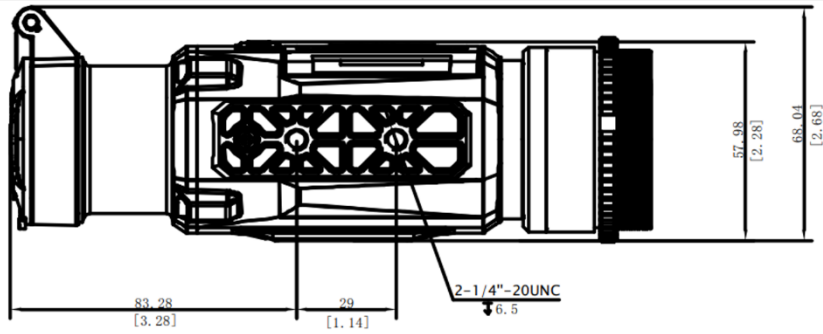

Specification

MODULO TERMICO	
SENSORE D'IMMAGINE	Uncooled Focal Plane Arrays
MAX. RISOLUZIONE	640 × 512
FRAME RATE	50 Hz
INTERVALLO DEI PIXEL	12 μm
NETD	Inferiore a 20 mK (25°C, F# = 1.0)
LENS (LUNGHEZZA FOCALI)	35 mm
FOCUS KNOB	Sì
RANGE DI RILEVAMENTO	1800 m
MIN. DISTANZA DI FUOCALIZZAZIONE	2 m
APERTURA	F1.0
INGRANDIMENTO	1x
CAMPO VISIVO (H × V), GRADI/M @100 M	12.52° × 10.03° / 21.94 m × 17.55 m
IMAGE DISPLAY	
MONITOR	1024 × 768, 0.39 inch, OLED
TAVOLOZZE	Nero Caldo, Bianco Caldo, Rosso Caldo, Fusione
MODALITÀ DI CORREZIONE DEL CAMPO PIATTO (FFC)	Automatico, Manuale, Correzione esterna
EXIT PUPIL	22 mm
EYE RELIEF	10 mm
REGOLAZIONE DELLA LUMINOSITÀ	Sì
REGOLAZIONE DEL TONO	Freddo, Caldo
SISTEMA	
REGISTRAZIONE VIDEO	Registrazione video a bordo
CAPTURE SNAPSHOT	Sì
MODALITÀ STANDBY	Sì
ZOOM DIGITALE	1x, 2x, 4x, 8x
ARCHIVIAZIONE	Built-in EMMC (16 GB)
DPC	Sì
HOTSPOT	Sì

HOT TRACK	Sì
RETICOLO	No
MISURAZIONE DELLA DISTANZA	Sì
REGISTRAZIONE DELL'ATTIVAZIONE DEL RINCULO	Sì
REGISTRAZIONE AUDIO	Sì
RINCULO MASSIMO	1000 g/0.4 ms
CALIBRAZIONE DELL'IMMAGINE	Sì
ALIMENTAZIONE	
TIPO DI BATTERIA	Batteria al litio ricaricabile e sostituibile
DURATA DELLA BATTERIA	≥ 6.5 h (25°C, con hotspot spento)
ALIMENTAZIONE TYPE-C	5 V DC, 2 A Supporta alimentazione esterna
GENERALI	
LIVELLO DI PROTEZIONE	IP67
DIMENSIONE	186.53 mm × 68.04 mm × 67.4 mm
PESO	538 g senza batteria
TEMPERATURE DI LAVORO	-30°C to +55°C (-22°F to 131°F)

Available Model

HM-TR56-35S1G/CW-TQ35C 2.0

Dimension

Unit:mm[Inch]

Unit:mm[Inch]

Accessories

Battery Charger (x1)

Type-C Cable (x1)