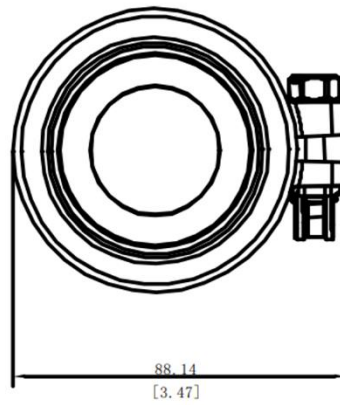

HOT TRACK	Sì
RETICOLO	No
MISURAZIONE DELLA DISTANZA	Sì
REGISTRAZIONE DELL'ATTIVAZIONE DEL RINCULO	Sì
REGISTRAZIONE AUDIO	Sì
RINCULO MASSIMO	1000 g/0.4 ms
CALIBRAZIONE DELL'IMMAGINE	Sì
ALIMENTAZIONE	
TIPO DI BATTERIA	Batteria al litio ricaricabile e sostituibile
DURATA DELLA BATTERIA	≥ 6.5 h (25°C, con hotspot spento)
ALIMENTAZIONE TYPE-C	5 V DC, 2 A Supporta alimentazione esterna
GENERALI	
LIVELLO DI PROTEZIONE	IP67
DIMENSIONE	186.53 mm × 68.04 mm × 67.4 mm
PESO	538 g senza batteria
TEMPERATURE DI LAVORO	-30°C to +55°C (-22°F to 131°F)

Available Model

HM-TR56-35S1G/CW-TQ35C 2.0

Dimension

Unit:mm[Inch]

Unit:mm[Inch]

Accessories

Battery Charger (x1)

Type-C Cable (x1)