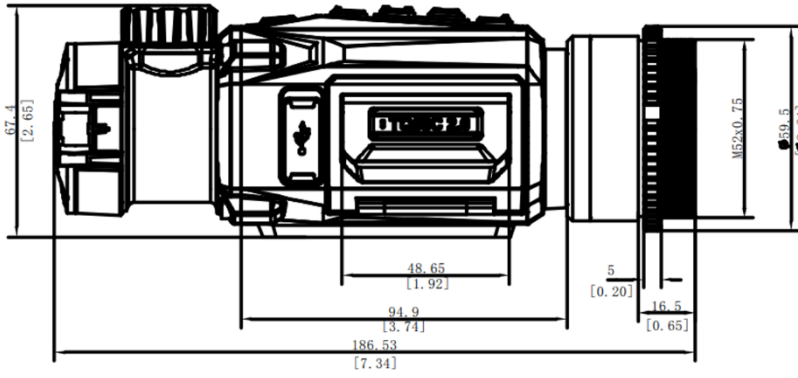

Dimension

Unit:mm[Inch]