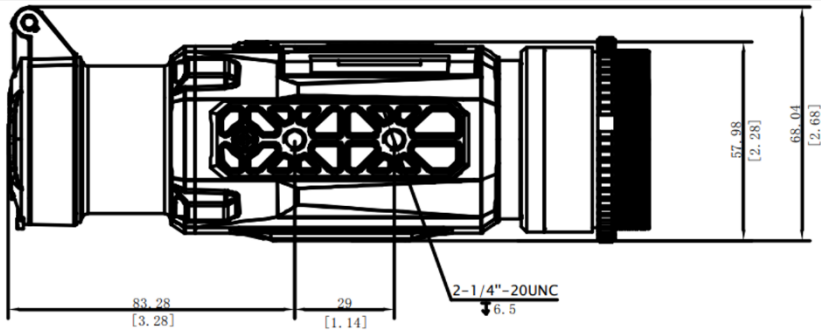

Dimension

Unit:mm[Inch]