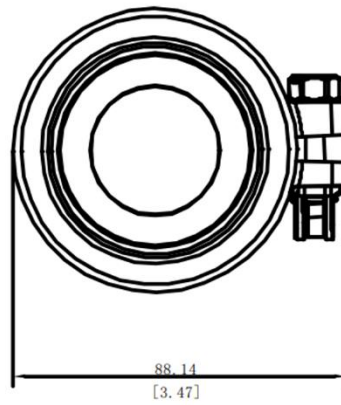

<b>HOT TRACK</b>	Sì
<b>RETICOLO</b>	Sì
<b>MISURAZIONE DELLA DISTANZA</b>	Sì
<b>REGISTRAZIONE DELL'ATTIVAZIONE DEL RINCULO</b>	Sì
<b>REGISTRAZIONE AUDIO</b>	Sì
<b>RINCULO MASSIMO</b>	1000 g/0.4 ms
<b>CALIBRAZIONE DELL'IMMAGINE</b>	Sì
<b>ALIMENTAZIONE</b>	
<b>TIPO DI BATTERIA</b>	Batteria al litio ricaricabile e sostituibile
<b>DURATA DELLA BATTERIA</b>	≥ 6.5 h (25°C, con hotspot spento)
<b>ALIMENTAZIONE TYPE-C</b>	5 V DC, 2 A Supporta alimentazione esterna
<b>GENERALI</b>	
<b>LIVELLO DI PROTEZIONE</b>	IP67
<b>DIMENSIONE</b>	186.53 mm × 68.04 mm × 67.4 mm
<b>PESO</b>	538 g senza batteria
<b>TEMPERATURE DI LAVORO</b>	-30°C to +55°C (-22°F to 131°F)

# Dimension

Unit:mm[Inch]

Unit:mm[Inch]