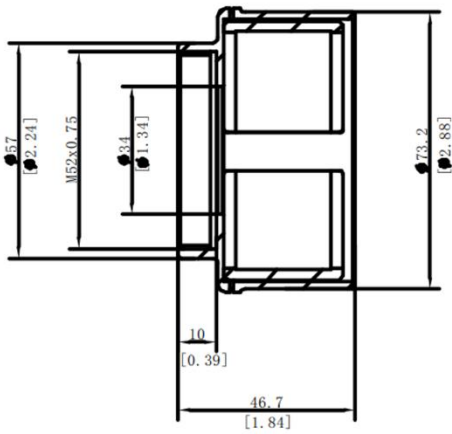

<b>HOT TRACK</b>	Sì
<b>RETICOLO</b>	Sì
<b>MISURAZIONE DELLA DISTANZA</b>	Sì
<b>REGISTRAZIONE DELL'ATTIVAZIONE DEL RINCULO</b>	Sì
<b>REGISTRAZIONE AUDIO</b>	Sì
<b>RINCULO MASSIMO</b>	1000 g/0.4 ms
<b>CALIBRAZIONE DELL'IMMAGINE</b>	Sì
<b>ALIMENTAZIONE</b>	
<b>TIPO DI BATTERIA</b>	Batteria al litio ricaricabile e sostituibile
<b>DURATA DELLA BATTERIA</b>	≥ 6.5 h (25°C, con hotspot spento)
<b>ALIMENTAZIONE TYPE-C</b>	5 V DC, 2 A Supporta alimentazione esterna
<b>GENERALI</b>	
<b>LIVELLO DI PROTEZIONE</b>	IP67
<b>DIMENSIONE</b>	186.53 mm × 68.04 mm × 67.4 mm
<b>PESO</b>	538 g senza batteria
<b>TEMPERATURE DI LAVORO</b>	-30°C to +55°C (-22°F to 131°F)

# Dimension

Unit:mm[Inch]

Unit:mm[Inch]