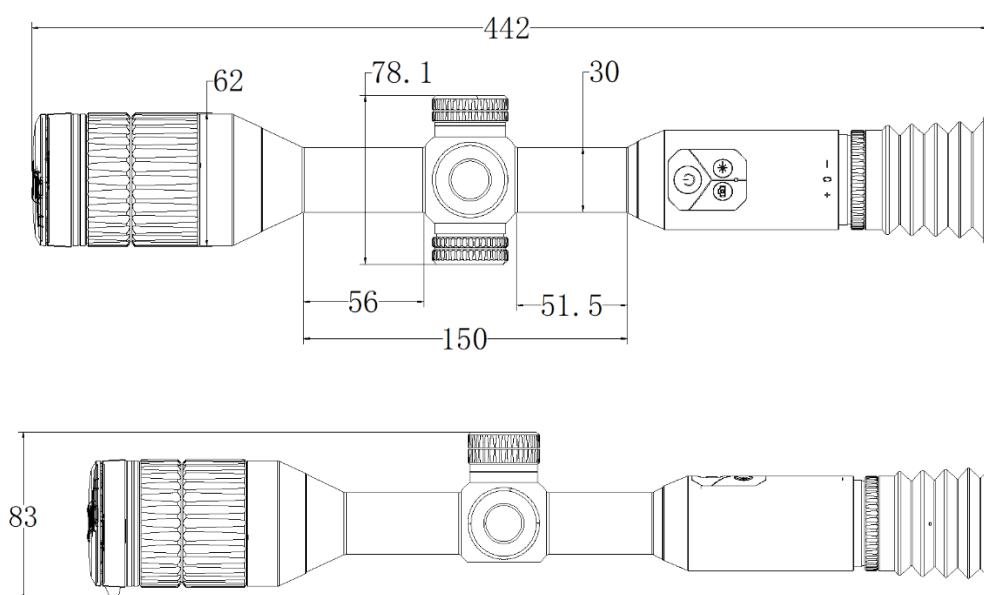

#### Key Features

- Sensore HD ad alta definizione 1920 × 1080
- Display OLED da 0,39 pollici con risoluzione 1024 × 768
- Obiettivo da 50 mm con portata di rilevamento fino a 600 m
- Supporto modalità Giorno/Notte
- Supporto registrazione audio e attivazione tramite rinculo, con memoria interna EMMC (64 GB)
- Fino a 12 ore di funzionamento continuo
- Anelli di montaggio standard da 30 mm

## Specification

PRINCIPALE	
MAX. RISOLUZIONE	1920 × 1080
FREQUENZA DI FOTOGRAMMI	50 Hz
LENS (LUNGHEZZA FOCALE)	50 mm
APERTURA	F1.2
MIN. DISTANZA DI MESSA A FUOCO	3 m
INGRANGIMENTO	3.5× to 14× (4×)
CAMPO VISIVO	7.7° × 5.8°/13.5 m × 10.1m @100 m
PORTATA DI RILEVAMENTO	Giorno: 600 m    Notte: 550 m
VISUALIZZAZIONE IMMAGINE	
DISPLAY	1024 × 768, 0.39 inch, OLED
MODALITÀ IMMAGINE	Giorno, Notte
EXIT PUPIL	5 mm
EYE RELIEF	60 mm
DIOPTER (RANGE)	-5 D to 5 D
SISTEMA	
REGISTRAZIONE VIDEO	Registrazione video a bordo
CAPTURE SNAPSHOT	Sì
REGISTRAZIONE AUDIO	Sì
REGISTRAZIONE ATTIVATA DAL RINCULO	Sì
MODALITÀ STANDBY	Sì
MEMORIA	Costruito-in EMMC (64 GB)
PIP	Sì
CONGELA ZERO	Sì
HOTSPOT	Sì
RETICOLO	Sì
RISOLUZIONE DI ACQUISIZIONE	1440 × 1080
MAX. RINCULO	1000 g/0.4 ms
ALIMENTAZIONE	
TIPO DI BATTERIA	Batterie al litio ricaricabili (interne) e una sostituibile CR123A (esterna)

<b>DURATA DELLA BATTERIA</b>	12 ore di funzionamento continuo (@25°C, Wi-Fi spento)
<b>VISUALIZZAZIONE CAPACITÀ DELLA BATTERIA</b>	Sì
<b>CONNESSIONE BATTERIA ANTI-RITORNO</b>	Sì
<b>PROTEZIONE SOVRATENSIONE</b>	Sì
<b>ALIMENTAZIONE</b>	5 VDC/2 A, Interfaccia USB Type-C
<b>GENERALI</b>	
<b>LIVELLO DI PROTEZIONE</b>	IP67
<b>PESO</b>	1062 g senza l'oculare e CR123A
<b>DIMENSIONE</b>	442 mm × 78.1 mm × 83.5 mm
<b>TEMPERATURA DI LAVORO</b>	-30°C to 55°C (-22°F to 131°F)
<b>MONTAGGIO</b>	Standard 30 mm

## Dimension

Unit: mm