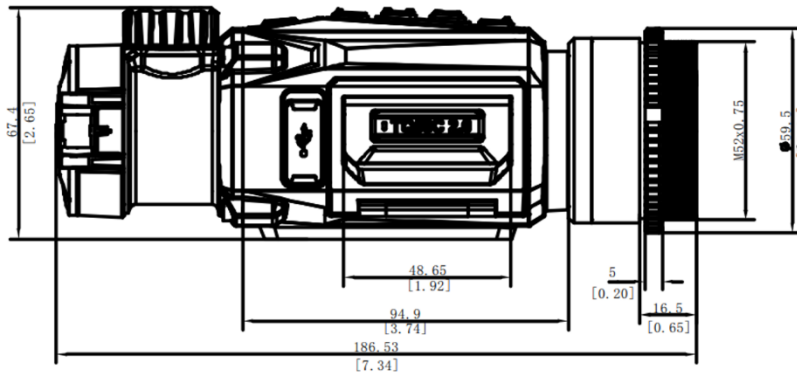

Specification

MODULO TERMICO	
SENSORE D'IMMAGINE	Uncooled Focal Plane Arrays
MAX. RISOLUZIONE	384 × 288
FRAME RATE	50 Hz
INTERVALLO DEI PIXEL	12 μm
NETD	Inferiore a 20 mK (25°C, F# = 1.0)
LENS (LUNGHEZZA FOCALI)	35 mm
FOCUS KNOB	Sì
RANGE DI RILEVAMENTO	1800 m
MIN. DISTANZA DI FUOCALIZZAZIONE	2 m
APERTURA	F1.0
INGRANDIMENTO	1x
CAMPO VISIVO (H × V), GRADI/M @100 M	7.53° × 5.65° / 13.17m × 9.87m
IMAGE DISPLAY	
MONITOR	1024 × 768, 0.39 inch, OLED
TAVOLOZZE	Nero Caldo, Bianco Caldo, Rosso Caldo, Fusione
MODALITÀ DI CORREZIONE DEL CAMPO PIATTO (FFC)	Automatico, Manuale, Correzione esterna
EXIT PUPIL	22 mm
EYE RELIEF	10 mm
REGOLAZIONE DELLA LUMINOSITÀ	Sì
REGOLAZIONE DEL TONO	Freddo, Caldo
SISTEMA	
REGISTRAZIONE VIDEO	Registrazione video a bordo
CAPTURE SNAPSHOT	Sì
MODALITÀ STANDBY	Sì
ZOOM DIGITALE	1x, 2x, 4x, 8x
ARCHIVIAZIONE	Built-in EMMC (16 GB)
DPC	Sì
HOTSPOT	Sì

HOT TRACK	Sì
RETICOLO	No
MISURAZIONE DELLA DISTANZA	Sì
REGISTRAZIONE DELL'ATTIVAZIONE DEL RINCULO	Sì
REGISTRAZIONE AUDIO	Sì
RINCULO MASSIMO	1000 g/0.4 ms
CALIBRAZIONE DELL'IMMAGINE	Sì
ALIMENTAZIONE	
TIPO DI BATTERIA	Batteria al litio ricaricabile e sostituibile
DURATA DELLA BATTERIA	≥ 6.5 h (25°C, con hotspot spento)
ALIMENTAZIONE TYPE-C	5 V DC, 2 A Supporta alimentazione esterna
GENERALI	
LIVELLO DI PROTEZIONE	IP67
DIMENSIONE	186.53 mm × 68.04 mm × 67.4 mm
PESO	538 g senza batteria
TEMPERATURE DI LAVORO	-30°C to +55°C (-22°F to 131°F)

Available Model

HM-TR53-35S1G/CW-TH35PC 2.0

Dimension

Unit:mm [Inch]

Unit: mm [Inch]

Accessories

Battery Charger (x1)

Type-C Cable (x1)