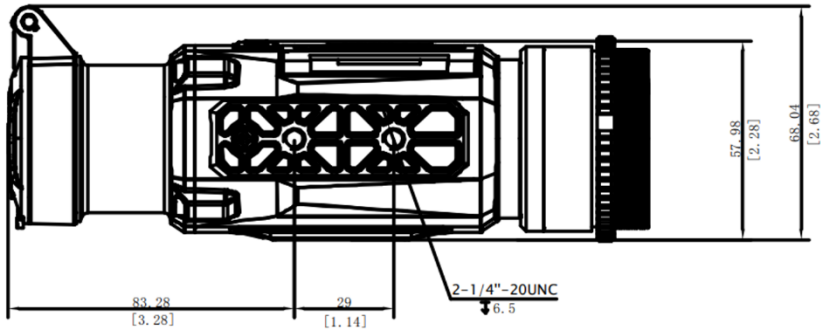

Specification

MODULO TERMICO	
SENSORE D'IMMAGINE	Uncooled Focal Plane Arrays
MAX. RISOLUZIONE	384 × 288
FRAME RATE	50 Hz
INTERVALLO DEI PIXEL	12 μm
NETD	Inferiore a 20 mK (25°C, F# = 1.0)
LENS (LUNGHEZZA FOCALI)	35 mm
FOCUS KNOB	Sì
RANGE DI RILEVAMENTO	1800 m
MIN. DISTANZA DI FUOCALIZZAZIONE	2 m
APERTURA	F1.0
INGRANDIMENTO	1x
CAMPO VISIVO (H × V), GRADI/M @100 M	7.53° × 5.65° / 13.17m × 9.87m
IMAGE DISPLAY	
MONITOR	1024 × 768, 0.39 inch, OLED
TAVOLOZZE	Nero Caldo, Bianco Caldo, Rosso Caldo, Fusione
MODALITÀ DI CORREZIONE DEL CAMPO PIATTO (FFC)	Automatico, Manuale, Correzione esterna
EXIT PUPIL	22 mm
EYE RELIEF	10 mm
REGOLAZIONE DELLA LUMINOSITÀ	Sì
REGOLAZIONE DEL TONO	Freddo, Caldo
SISTEMA	
REGISTRAZIONE VIDEO	Registrazione video a bordo
CAPTURE SNAPSHOT	Sì
MODALITÀ STANDBY	Sì
ZOOM DIGITALE	1x, 2x, 4x, 8x
ARCHIVIAZIONE	Built-in EMMC (16 GB)
DPC	Sì
HOTSPOT	Sì

HOT TRACK	Sì
RETICOLO	No
MISURAZIONE DELLA DISTANZA	Sì
REGISTRAZIONE DELL'ATTIVAZIONE DEL RINCULO	Sì
REGISTRAZIONE AUDIO	Sì
RINCULO MASSIMO	1000 g/0.4 ms
CALIBRAZIONE DELL'IMMAGINE	Sì
ALIMENTAZIONE	
TIPO DI BATTERIA	Batteria al litio ricaricabile e sostituibile
DURATA DELLA BATTERIA	≥ 6.5 h (25°C, con hotspot spento)
ALIMENTAZIONE TYPE-C	5 V DC, 2 A Supporta alimentazione esterna
GENERALI	
LIVELLO DI PROTEZIONE	IP67
DIMENSIONE	186.53 mm × 68.04 mm × 67.4 mm
PESO	538 g senza batteria
TEMPERATURE DI LAVORO	-30°C to +55°C (-22°F to 131°F)

Available Model

HM-TR53-35S1G/CW-TH35PC 2.0

Dimension

Unit:mm [Inch]

Unit: mm [Inch]

Accessories

Battery Charger (x1)

Type-C Cable (x1)