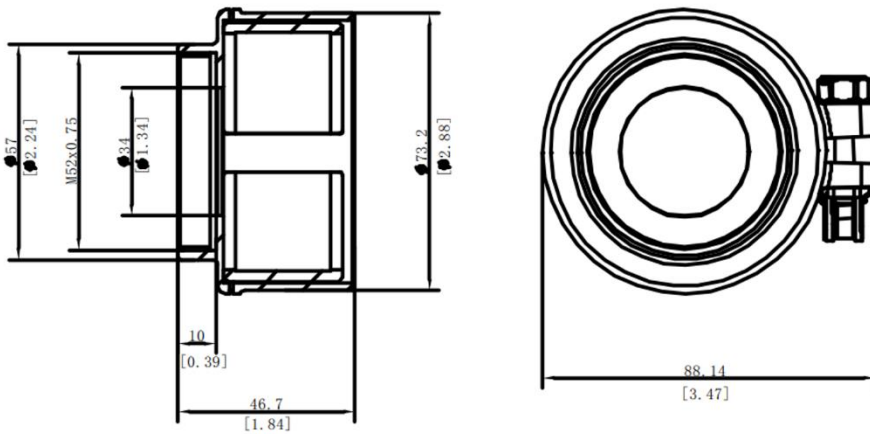

HOT TRACK	Sì
RETICOLO	No
MISURAZIONE DELLA DISTANZA	Sì
REGISTRAZIONE DELL'ATTIVAZIONE DEL RINCULO	Sì
REGISTRAZIONE AUDIO	Sì
RINCULO MASSIMO	1000 g/0.4 ms
CALIBRAZIONE DELL'IMMAGINE	Sì
ALIMENTAZIONE	
TIPO DI BATTERIA	Batteria al litio ricaricabile e sostituibile
DURATA DELLA BATTERIA	≥ 6.5 h (25°C, con hotspot spento)
ALIMENTAZIONE TYPE-C	5 V DC, 2 A Supporta alimentazione esterna
GENERALI	
LIVELLO DI PROTEZIONE	IP67
DIMENSIONE	186.53 mm × 68.04 mm × 67.4 mm
PESO	538 g senza batteria
TEMPERATURE DI LAVORO	-30°C to +55°C (-22°F to 131°F)

Available Model

HM-TR53-35S1G/CW-TH35PC 2.0

Dimension

Unit:mm [Inch]

Unit: mm [Inch]

Accessories

Battery Charger (x1)

Type-C Cable (x1)