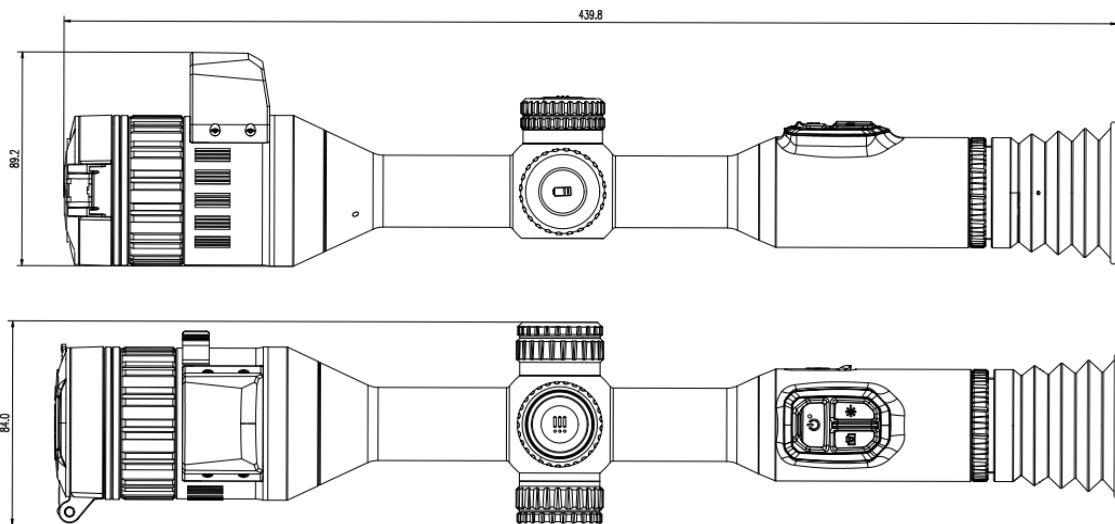

Telemetro Laser

Classe di sicurezza del Laser	Classe 1
Lunghezza d'onda	905 nm
Max. Portata di Misurazione	1000 m
Precisione di Misurazione	± 1 m
Min. Portata di Misurazione	10 m

• Modello Disponibile

HM-TR3F-50S2/WV-A50EL

• Dimensione