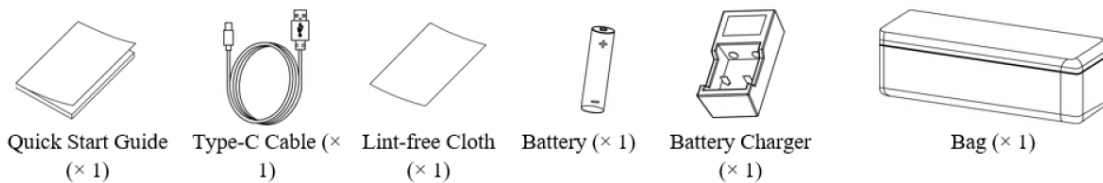

• Accessori