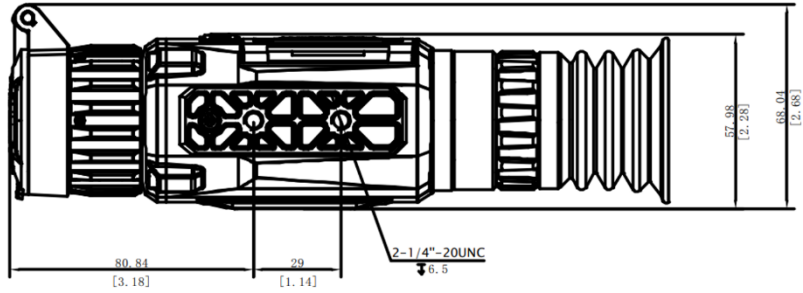

Dimension

Unit: mm [Inch]