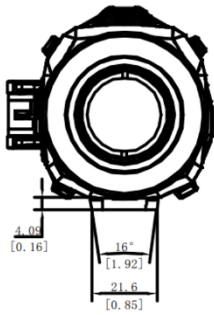

Dimension

Unit: mm [Inch]