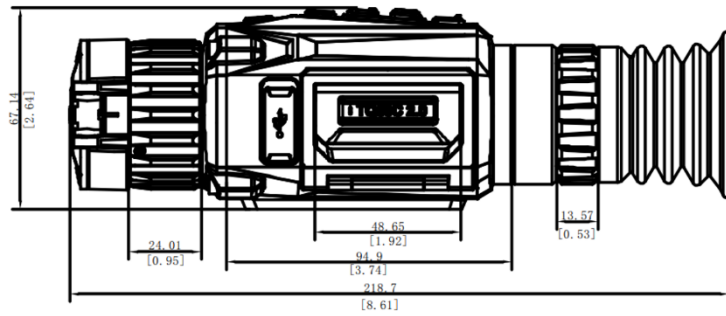

Dimension

Unit: mm [Inch]