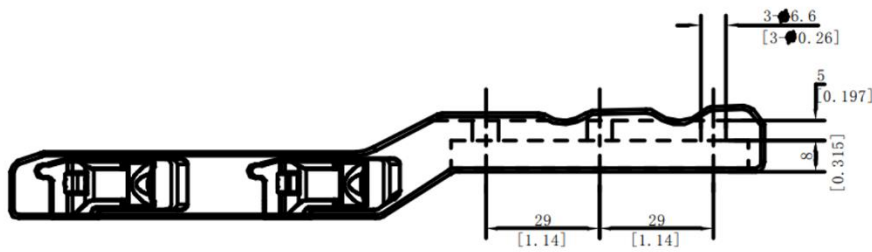

Dimension

Unit: mm [Inch]

Unit: mm