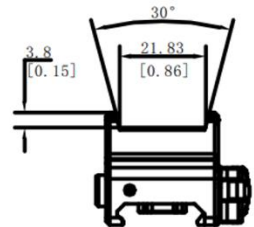

## Specification

MODULO TERMICO	
<b>SENSORE D'IMMAGINE</b>	Uncooled Focal Plane Arrays
<b>MAX. RISOLUZIONE</b>	384 × 288
<b>FRAME RATE</b>	50 Hz
<b>INTERVALLO DEI PIXEL</b>	12 μm
<b>NETD</b>	Inferiore a 20 mK (25°C, F# = 1.0)
<b>LENS (LUNGHEZZA FOCALI)</b>	25 mm
<b>FOCUS KNOB</b>	No
<b>RANGE DI RILEVAMENTO</b>	1200 m
<b>MIN. DISTANZA DI FUOCALIZZAZIONE</b>	0.5 m
<b>APERTURA</b>	F1.0
<b>INGRANDIMENTO</b>	1.53x
<b>CAMPO VISIVO (H × V), GRADI/M @100 M</b>	10.53° × 7.91° / 18.43 m × 13.82 m
IMAGE DISPLAY	
<b>MONITOR</b>	1024 × 768, 0.39 inch, OLED
<b>TAVOLOZZE</b>	Nero Caldo, Bianco Caldo, Rosso Caldo, Fusione
<b>MODALITÀ DI CORREZIONE DEL CAMPO PIATTO (FFC)</b>	Automatico, Manuale, Correzione esterna
<b>EXIT PUPIL</b>	6 mm
<b>EYE RELIEF</b>	45 mm
<b>DIOPTR (RANGE)</b>	-5 D to 3 D
<b>REGOLAZIONE DELLA LUMINOSITÀ</b>	Sì
<b>REGOLAZIONE DEL TONO</b>	Freddo, Caldo
SISTEMA	
<b>REGISTRAZIONE VIDEO</b>	Registrazione video a bordo
<b>CAPTURE SNAPSHOT</b>	Sì
<b>MODALITÀ STANDBY</b>	Sì
<b>ZOOM DIGITALE</b>	1x, 2x, 4x, 8x
<b>ARCHIVIAZIONE</b>	Built-in EMMC (16 GB)
<b>PIP</b>	Sì

<b>DPC</b>	Sì
<b>HOTSPOT</b>	Sì
<b>HOT TRACK</b>	Sì
<b>MISURAZIONE DELLA DISTANZA</b>	Sì
<b>REGISTRAZIONE DELL'ATTIVAZIONE DEL RINCULO</b>	Sì
<b>REGISTRAZIONE AUDIO</b>	Sì
<b>RINCULO MASSIMO</b>	1000 g/0.4 ms
<b>ALIMENTAZIONE</b>	
<b>TIPO DI BATTERIA</b>	Batteria al litio ricaricabile e sostituibile
<b>DURATA DELLA BATTERIA</b>	≥ 6.5 h (25°C, con hotspot spento)
<b>ALIMENTAZIONE TYPE-C</b>	5 V DC, 2 A Supporta alimentazione esterna
<b>GENERALI</b>	
<b>LIVELLO DI PROTEZIONE</b>	IP67
<b>DIMENSIONE</b>	218.7 mm × 67.14 mm × 68.04 mm
<b>PESO</b>	488 g senza batteria
<b>TEMPERATURE DI LAVORO</b>	-30°C to +55°C (-22°F to 131°F)

# Dimension

Unit: mm [Inch]

Unit: mm