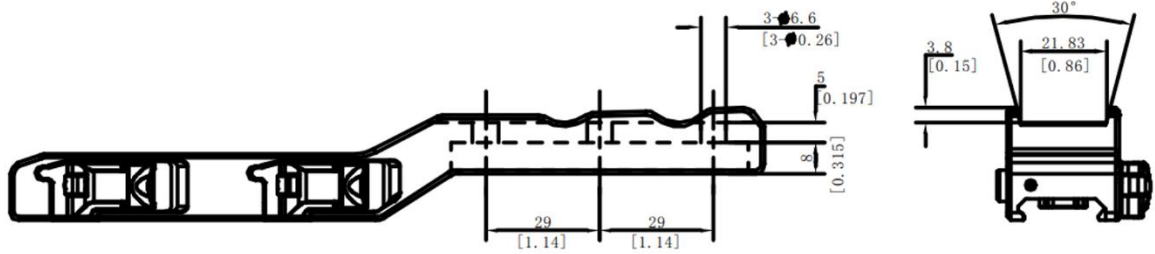

Unit: mm [Inch]