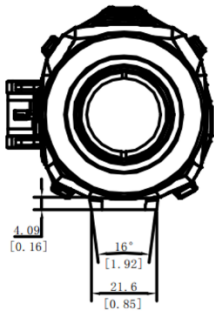

Dimension

Unit: mm [Inch]