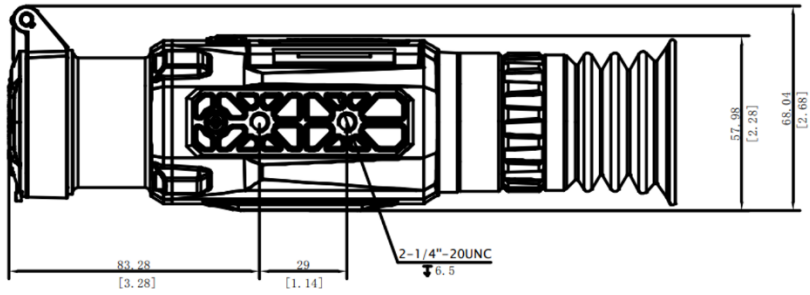

Dimension

Unit: mm [Inch]