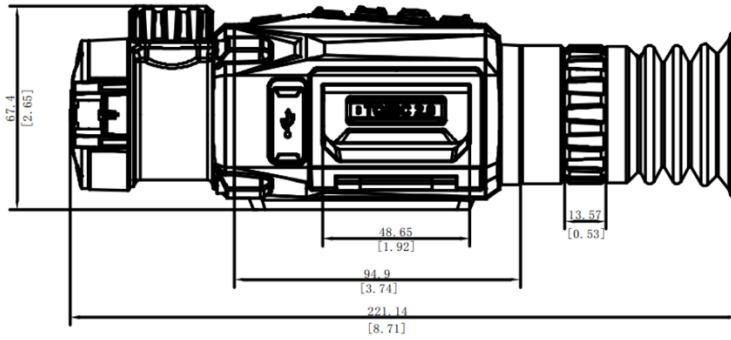

Dimension

Unit: mm [Inch]