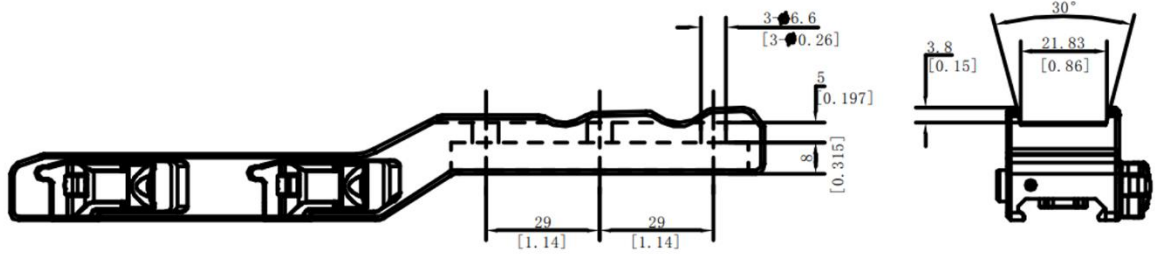

DPC	Sì
HOTSPOT	Sì
HOT TRACK	Sì
MISURAZIONE DELLA DISTANZA	Sì
REGISTRAZIONE DELL'ATTIVAZIONE DEL RINCULO	Sì
REGISTRAZIONE AUDIO	Sì
RINCULO MASSIMO	1000 g/0.4 ms
ALIMENTAZIONE	
TIPO DI BATTERIA	Batteria al litio ricaricabile e sostituibile
DURATA DELLA BATTERIA	≥ 6.5 h (25°C, con hotspot spento)
ALIMENTAZIONE TYPE-C	5 V DC, 2 A Supporta alimentazione esterna
GENERALI	
LIVELLO DI PROTEZIONE	IP67
DIMENSIONE	221.14 mm × 67.4 mm × 68.04 mm
PESO	515 g senza batteria
TEMPERATURE DI LAVORO	-30°C to +55°C (-22°F to 131°F)

Available Model

HM-TR56-35S1G/W-TQ35 2.0

Dimension

Unit: mm [Inch]

Unit: mm [Inch]

Accessories

Battery Charger (x1)

Type-C Cable (x1)