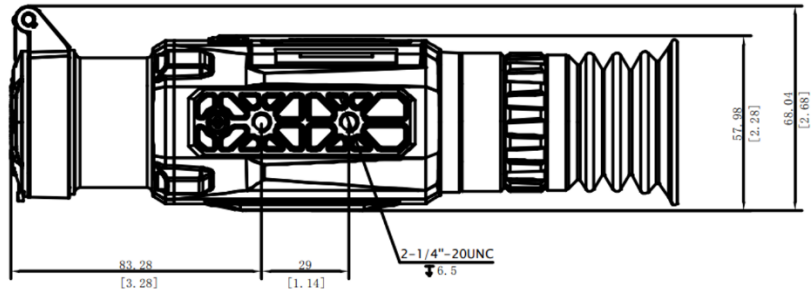

Specification

MODULO TERMICO	
SENSORE D'IMMAGINE	Uncooled Focal Plane Arrays
MAX. RISOLUZIONE	640 × 512
FRAME RATE	50 Hz
INTERVALLO DEI PIXEL	12 μm
NETD	Inferiore a 20 mK (25°C, F# = 1.0)
LENS (LUNGHEZZA FOCALI)	35 mm
FOCUS KNOB	Sì
RANGE DI RILEVAMENTO	1800 m
MIN. DISTANZA DI FUOCALIZZAZIONE	2 m
APERTURA	F1.0
INGRANDIMENTO	1.82 x
CAMPO VISIVO (H × V), GRADI/M @100 M	12.52° × 10.03° / 21.94 m × 17.55 m
IMAGE DISPLAY	
MONITOR	1024 × 768, 0.39 inch, OLED
TAVOLOZZE	Nero Caldo, Bianco Caldo, Rosso Caldo, Fusione
MODALITÀ DI CORREZIONE DEL CAMPO PIATTO (FFC)	Automatico, Manuale, Correzione esterna
EXIT PUPIL	6 mm
EYE RELIEF	45 mm
DIOPTR (RANGE)	-5 D to 3 D
REGOLAZIONE DELLA LUMINOSITÀ	Sì
REGOLAZIONE DEL TONO	Freddo, Caldo
SISTEMA	
REGISTRAZIONE VIDEO	Registrazione video a bordo
CAPTURE SNAPSHOT	Sì
MODALITÀ STANDBY	Sì
ZOOM DIGITALE	1x, 2x, 4x, 8x
ARCHIVIAZIONE	Built-in EMMC (16 GB)
PIP	Sì

DPC	Sì
HOTSPOT	Sì
HOT TRACK	Sì
MISURAZIONE DELLA DISTANZA	Sì
REGISTRAZIONE DELL'ATTIVAZIONE DEL RINCULO	Sì
REGISTRAZIONE AUDIO	Sì
RINCULO MASSIMO	1000 g/0.4 ms
ALIMENTAZIONE	
TIPO DI BATTERIA	Batteria al litio ricaricabile e sostituibile
DURATA DELLA BATTERIA	≥ 6.5 h (25°C, con hotspot spento)
ALIMENTAZIONE TYPE-C	5 V DC, 2 A Supporta alimentazione esterna
GENERALI	
LIVELLO DI PROTEZIONE	IP67
DIMENSIONE	221.14 mm × 67.4 mm × 68.04 mm
PESO	515 g senza batteria
TEMPERATURE DI LAVORO	-30°C to +55°C (-22°F to 131°F)

Available Model

HM-TR56-35S1G/W-TQ35 2.0

Dimension

Unit: mm [Inch]

Unit: mm [Inch]

Accessories

Battery Charger (x1)

Type-C Cable (x1)