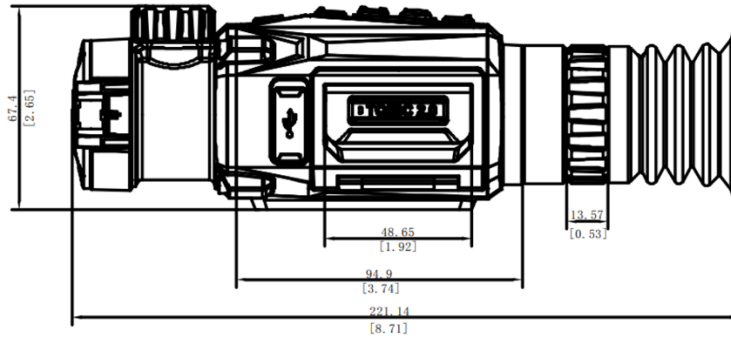

Specification

MODULO TERMICO	
SENSORE D'IMMAGINE	Uncooled Focal Plane Arrays
MAX. RISOLUZIONE	640 × 512
FRAME RATE	50 Hz
INTERVALLO DEI PIXEL	12 μm
NETD	Inferiore a 20 mK (25°C, F# = 1.0)
LENS (LUNGHEZZA FOCALI)	35 mm
FOCUS KNOB	Sì
RANGE DI RILEVAMENTO	1800 m
MIN. DISTANZA DI FUOCALIZZAZIONE	2 m
APERTURA	F1.0
INGRANDIMENTO	1.82 x
CAMPO VISIVO (H × V), GRADI/M @100 M	12.52° × 10.03° / 21.94 m × 17.55 m
IMAGE DISPLAY	
MONITOR	1024 × 768, 0.39 inch, OLED
TAVOLOZZE	Nero Caldo, Bianco Caldo, Rosso Caldo, Fusione
MODALITÀ DI CORREZIONE DEL CAMPO PIATTO (FFC)	Automatico, Manuale, Correzione esterna
EXIT PUPIL	6 mm
EYE RELIEF	45 mm
DIOPTR (RANGE)	-5 D to 3 D
REGOLAZIONE DELLA LUMINOSITÀ	Sì
REGOLAZIONE DEL TONO	Freddo, Caldo
SISTEMA	
REGISTRAZIONE VIDEO	Registrazione video a bordo
CAPTURE SNAPSHOT	Sì
MODALITÀ STANDBY	Sì
ZOOM DIGITALE	1x, 2x, 4x, 8x
ARCHIVIAZIONE	Built-in EMMC (16 GB)
PIP	Sì

DPC	Sì
HOTSPOT	Sì
HOT TRACK	Sì
MISURAZIONE DELLA DISTANZA	Sì
REGISTRAZIONE DELL'ATTIVAZIONE DEL RINCULO	Sì
REGISTRAZIONE AUDIO	Sì
RINCULO MASSIMO	1000 g/0.4 ms
ALIMENTAZIONE	
TIPO DI BATTERIA	Batteria al litio ricaricabile e sostituibile
DURATA DELLA BATTERIA	≥ 6.5 h (25°C, con hotspot spento)
ALIMENTAZIONE TYPE-C	5 V DC, 2 A Supporta alimentazione esterna
GENERALI	
LIVELLO DI PROTEZIONE	IP67
DIMENSIONE	221.14 mm × 67.4 mm × 68.04 mm
PESO	515 g senza batteria
TEMPERATURE DI LAVORO	-30°C to +55°C (-22°F to 131°F)

Available Model

HM-TR56-35S1G/W-TQ35 2.0

Dimension

Unit: mm [Inch]

Unit: mm [Inch]

Accessories

Battery Charger (x1)

Type-C Cable (x1)