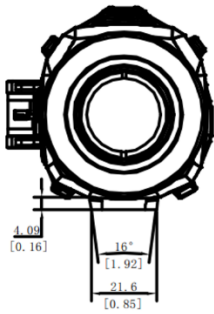

Specification

MODULO TERMICO	
SENSORE D'IMMAGINE	Uncooled Focal Plane Arrays
MAX. RISOLUZIONE	640 × 512
FRAME RATE	50 Hz
INTERVALLO DEI PIXEL	12 μm
NETD	Inferiore a 20 mK (25°C, F# = 1.0)
LENS (LUNGHEZZA FOCALI)	35 mm
FOCUS KNOB	Sì
RANGE DI RILEVAMENTO	1800 m
MIN. DISTANZA DI FUOCALIZZAZIONE	2 m
APERTURA	F1.0
INGRANDIMENTO	1.82 x
CAMPO VISIVO (H × V), GRADI/M @100 M	12.52° × 10.03° / 21.94 m × 17.55 m
IMAGE DISPLAY	
MONITOR	1024 × 768, 0.39 inch, OLED
TAVOLOZZE	Nero Caldo, Bianco Caldo, Rosso Caldo, Fusione
MODALITÀ DI CORREZIONE DEL CAMPO PIATTO (FFC)	Automatico, Manuale, Correzione esterna
EXIT PUPIL	6 mm
EYE RELIEF	45 mm
DIOPTR (RANGE)	-5 D to 3 D
REGOLAZIONE DELLA LUMINOSITÀ	Sì
REGOLAZIONE DEL TONO	Freddo, Caldo
SISTEMA	
REGISTRAZIONE VIDEO	Registrazione video a bordo
CAPTURE SNAPSHOT	Sì
MODALITÀ STANDBY	Sì
ZOOM DIGITALE	1x, 2x, 4x, 8x
ARCHIVIAZIONE	Built-in EMMC (16 GB)
PIP	Sì

DPC	Sì
HOTSPOT	Sì
HOT TRACK	Sì
MISURAZIONE DELLA DISTANZA	Sì
REGISTRAZIONE DELL'ATTIVAZIONE DEL RINCULO	Sì
REGISTRAZIONE AUDIO	Sì
RINCULO MASSIMO	1000 g/0.4 ms
ALIMENTAZIONE	
TIPO DI BATTERIA	Batteria al litio ricaricabile e sostituibile
DURATA DELLA BATTERIA	≥ 6.5 h (25°C, con hotspot spento)
ALIMENTAZIONE TYPE-C	5 V DC, 2 A Supporta alimentazione esterna
GENERALI	
LIVELLO DI PROTEZIONE	IP67
DIMENSIONE	221.14 mm × 67.4 mm × 68.04 mm
PESO	515 g senza batteria
TEMPERATURE DI LAVORO	-30°C to +55°C (-22°F to 131°F)

Available Model

HM-TR56-35S1G/W-TQ35 2.0

Dimension

Unit: mm [Inch]

Unit: mm [Inch]

Accessories

Battery Charger (x1)

Type-C Cable (x1)