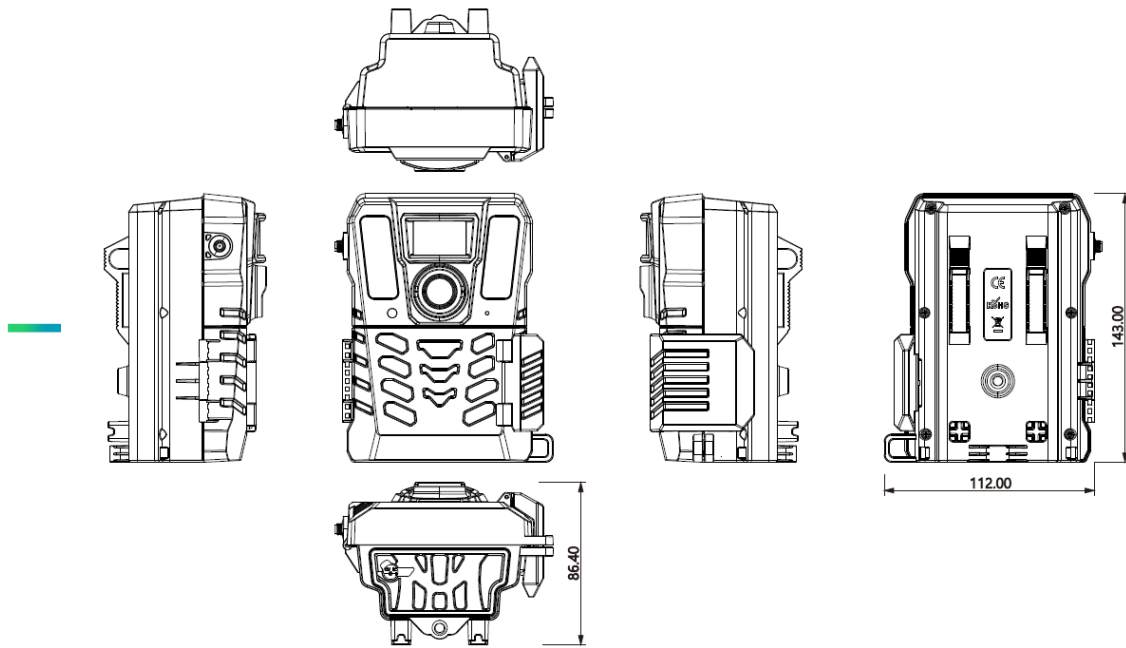

Accessories

AVVISO DI CONFORMITÀ: I prodotti della serie termica potrebbero essere soggetti a controlli sulle esportazioni in vari paesi o regioni, tra cui, a titolo esemplificativo, gli Stati Uniti, l'Unione Europea, il Regno Unito e/o altri paesi membri dell'Accordo di Wassenaar. Si prega di consultare il proprio esperto legale o di conformità professionale o le autorità governative locali per eventuali requisiti di licenza di esportazione necessari se si intende trasferire, esportare, ri-esportare i prodotti della serie termica tra paesi diversi.