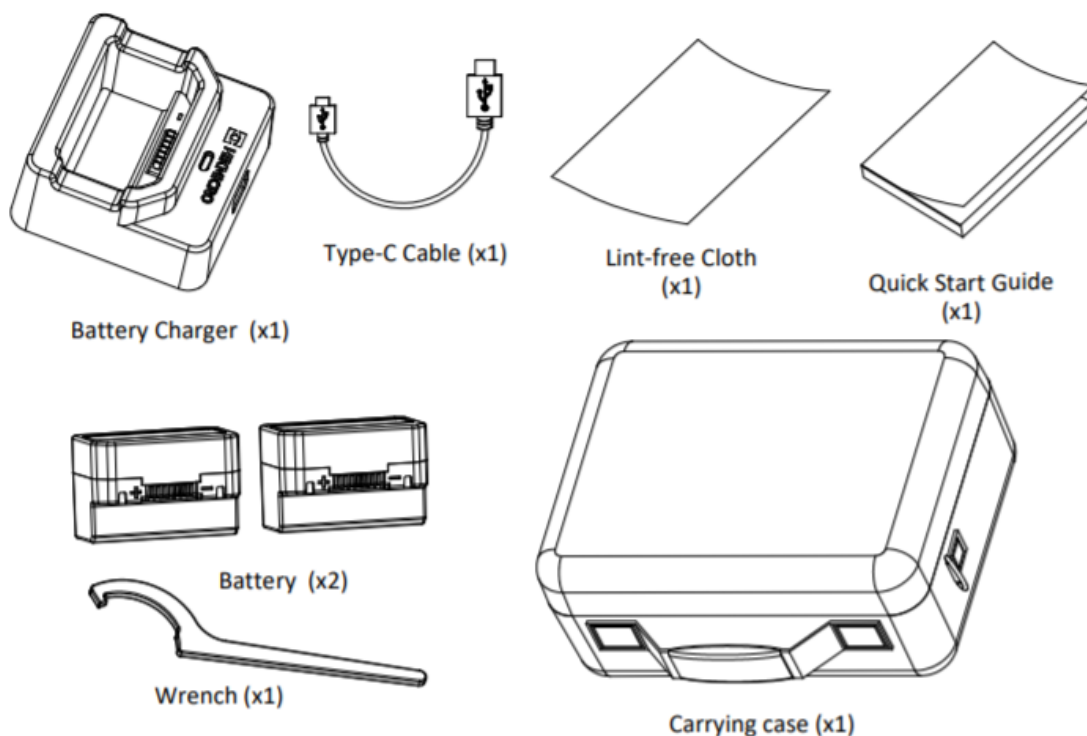

. Accessori

AVVISO DI CONFORMITÀ: I prodotti della serie termica potrebbero essere soggetti a controlli all'esportazione in vari paesi o regioni, inclusi, senza limitazioni, Stati Uniti, Unione Europea, Regno Unito e/o altri paesi membri dell'Accordo di Wassenaar. Si prega di consultare un esperto legale o di conformità professionale o le autorità governative locali per eventuali requisiti di licenza all'esportazione, se si intende trasferire, esportare o riesportare i prodotti della serie termica tra diversi paesi.