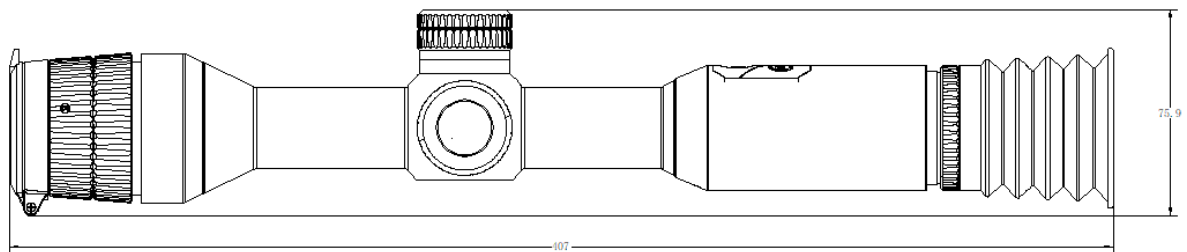

Protezione da sovratensione	Sì
Alimentazione	5 V DC/2 A, interfaccia USB Tipo-C Supporta QC3.0
Generali	
Temperature di lavoro	Da -30°C a 55°C (-22°F a 131°F)
Livello di protezione	IP67
Dimensione	407mm × 78.1mm × 75.9 mm
Peso	890g senza mirino e CR123A

Modello Disponibile

HM-TR36-35XG/W-SQ35

Dimensione

Unit: mm

Accessori

Quick Start Guide
(x1)

Battery CR123A (x1)

Type-C Cable (x1)

Dust-free Cloth (x1)

Bag (x1)

AVVISO DI CONFORMITÀ: I prodotti della serie termica potrebbero essere soggetti a controlli sulle esportazioni in vari paesi o regioni, tra cui, a titolo esemplificativo, gli Stati Uniti, l'Unione Europea, il Regno Unito e/o altri paesi membri dell'Accordo di Wassenaar. Si prega di consultare il proprio esperto legale o di conformità professionale o le autorità governative locali per eventuali requisiti di licenza di esportazione necessari se si intende trasferire, esportare, ri-esportare i prodotti della serie termica tra paesi diversi.