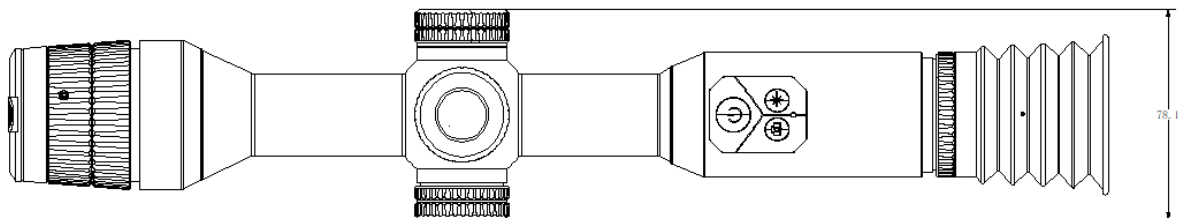

Protezione da sovratensione	Sì
Alimentazione	5 V DC/2 A, interfaccia USB Tipo-C Supporta QC3.0
Generali	
Temperature di lavoro	Da -30°C a 55°C (-22°F a 131°F)
Livello di protezione	IP67
Dimensione	407mm × 78.1mm × 75.9 mm
Peso	890g senza mirino e CR123A

Modello Disponibile

HM-TR36-35XG/W-SQ35

Dimensione

Unit: mm

Accessori

Quick Start Guide
(x1)

Battery CR123A (x1)

Type-C Cable (x1)

Dust-free Cloth (x1)

Bag (x1)

AVVISO DI CONFORMITÀ: I prodotti della serie termica potrebbero essere soggetti a controlli sulle esportazioni in vari paesi o regioni, tra cui, a titolo esemplificativo, gli Stati Uniti, l'Unione Europea, il Regno Unito e/o altri paesi membri dell'Accordo di Wassenaar. Si prega di consultare il proprio esperto legale o di conformità professionale o le autorità governative locali per eventuali requisiti di licenza di esportazione necessari se si intende trasferire, esportare, ri-esportare i prodotti della serie termica tra paesi diversi.